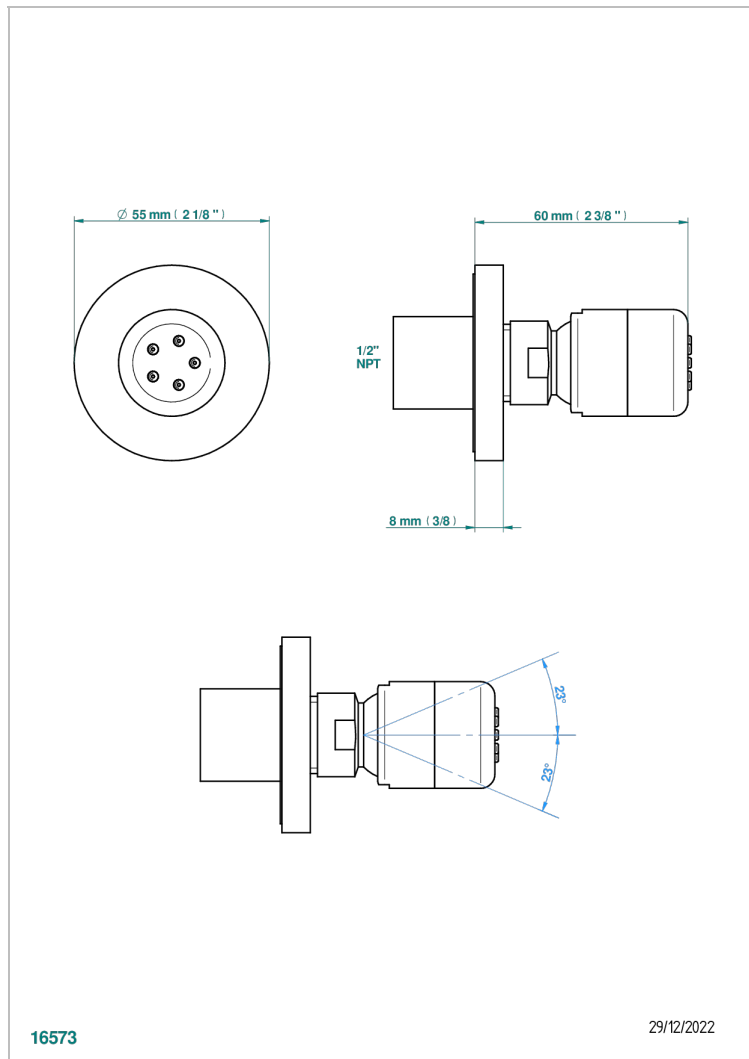

POMME CRISTAL LUSTRE OR

A46-290/BUS

Jet latéral de douche avec buse, système Easyclean- standard américain

THG[®]
PARIS

16573

29/12/2022

CARACTÉRISTIQUES

- Laiton massif
- Jet équipé d'un limiteur de débit
- Picots en silicone pour faciliter l'enlèvement du calcaire