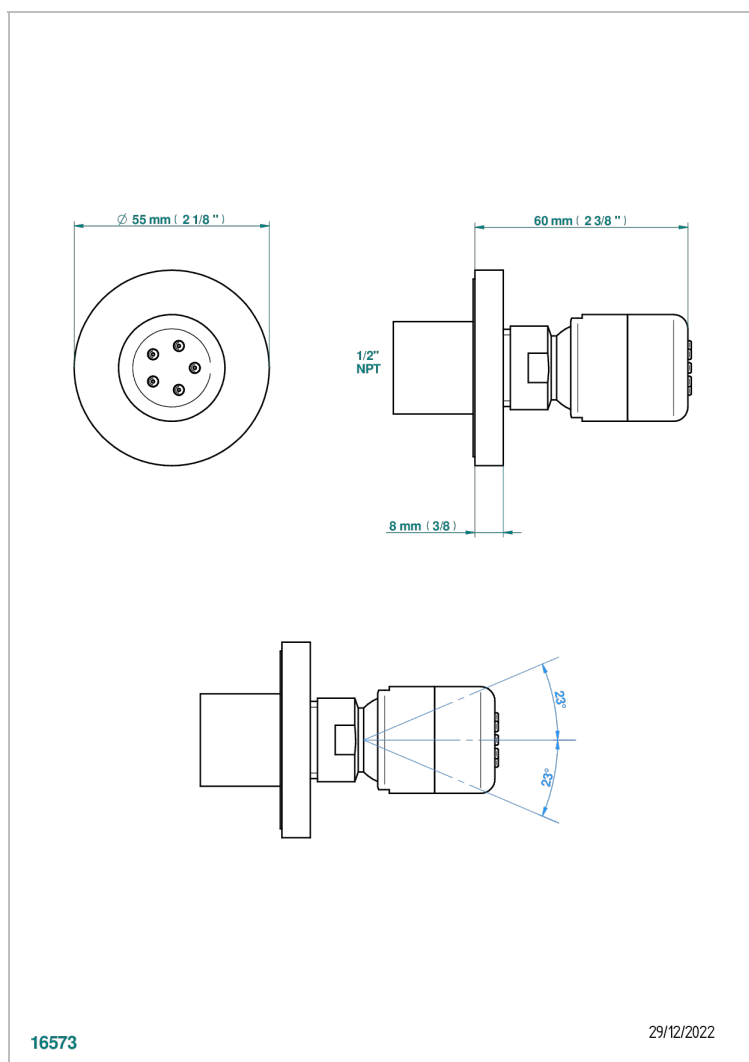

POMME CRISTAL LUSTROSO DORADO

A46-290/BUS

THG[®]
PARIS

Jet latéral de douche avec buse, système Easyclean- standard américain

CARACTERÍSTICAS

- Pomme cristal lustroso dorado
- Jet latéral de douche avec buse, système Easyclean- standard américain