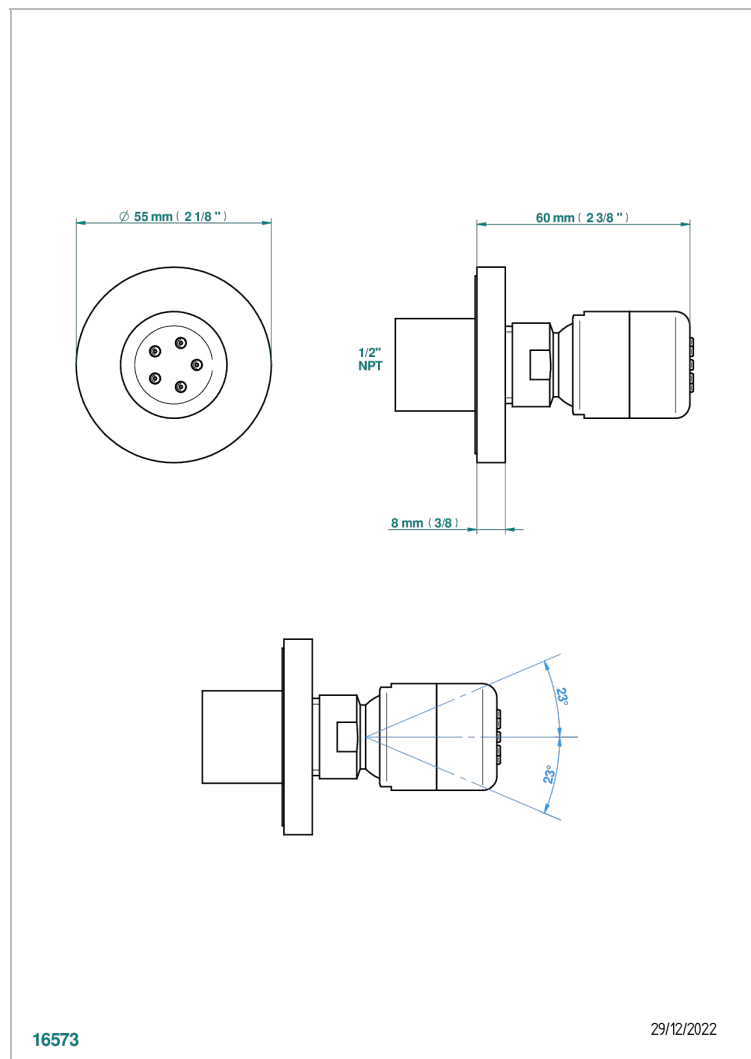

POMME CRISTAL CLAIR SATINE

A42-290/BUS

Jet latéral de douche avec buse, système Easyclean- standard américain

THG[®]
PARIS

CARACTÉRISTIQUES

- Laiton massif
- Jet équipé d'un limiteur de débit
- Picots en silicone pour faciliter l'enlèvement du calcaire