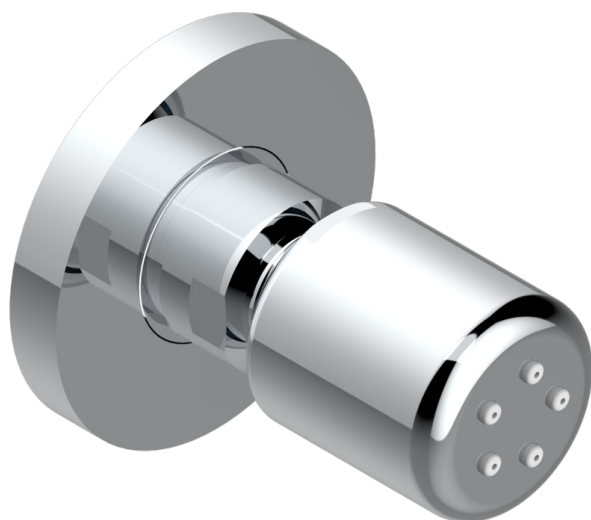

POMME, CRISTAL SATINADO

A42-290/BUS

Jet latéral de douche avec buse, système Easyclean- standard américain

THG[®]
PARIS

16573

29/12/2022

CARACTERÍSTICAS

- Pomme, cristal satinado
- Jet latéral de douche avec buse, système Easyclean- standard américain

ACABADOS DISPONIBLES

Bronce claro - D01
Cerámica negra mate - D30
Cobre viejo mate - H07
Cromo - A02
Cromo / dorado - G02
Cromo mate - C02

Dorado - F01
Dorado mate - F07
Dorado pálido - F30
Dorado pálido mate (sin barniz) - F31
Níquel - B01
Níquel mate - C01