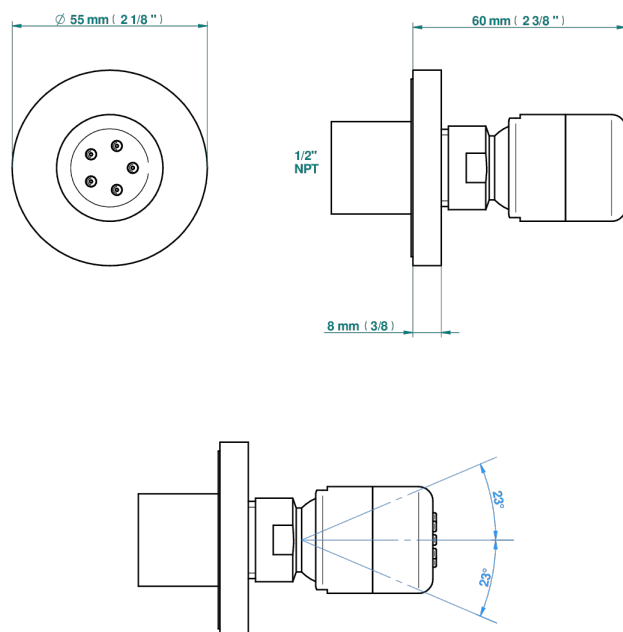

POMME, CRISTAL SATINADO

A42-290/BUS

Jet latéral de douche avec buse, système Easyclean- standard américain

THG[®]
PARIS

16573

29/12/2022

CARACTERÍSTICAS

- Pomme, cristal satinado
- Jet latéral de douche avec buse, système Easyclean- standard américain