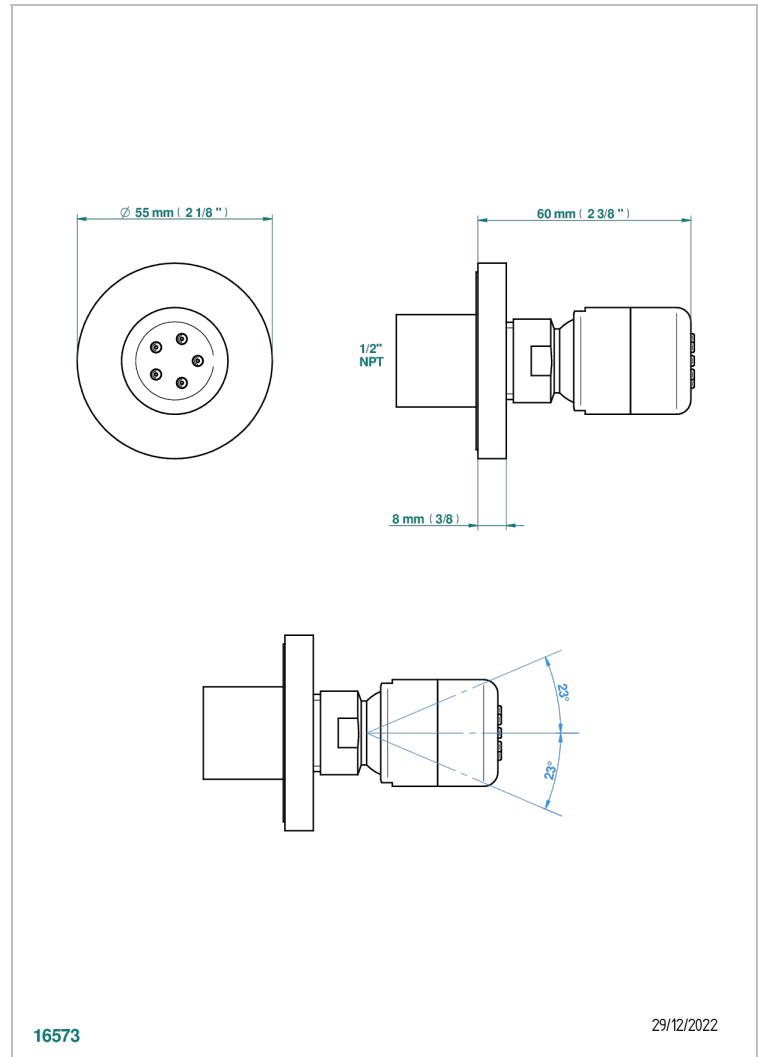

BAMBOU CRISTAL CLAIR

A35-290/BUS

Jet latéral de douche avec buse, système Easyclean- standard américain

THG[®]
PARIS

CARACTÉRISTIQUES

- Laiton massif
- Jet équipé d'un limiteur de débit
- Picots en silicone pour faciliter l'enlèvement du calcaire