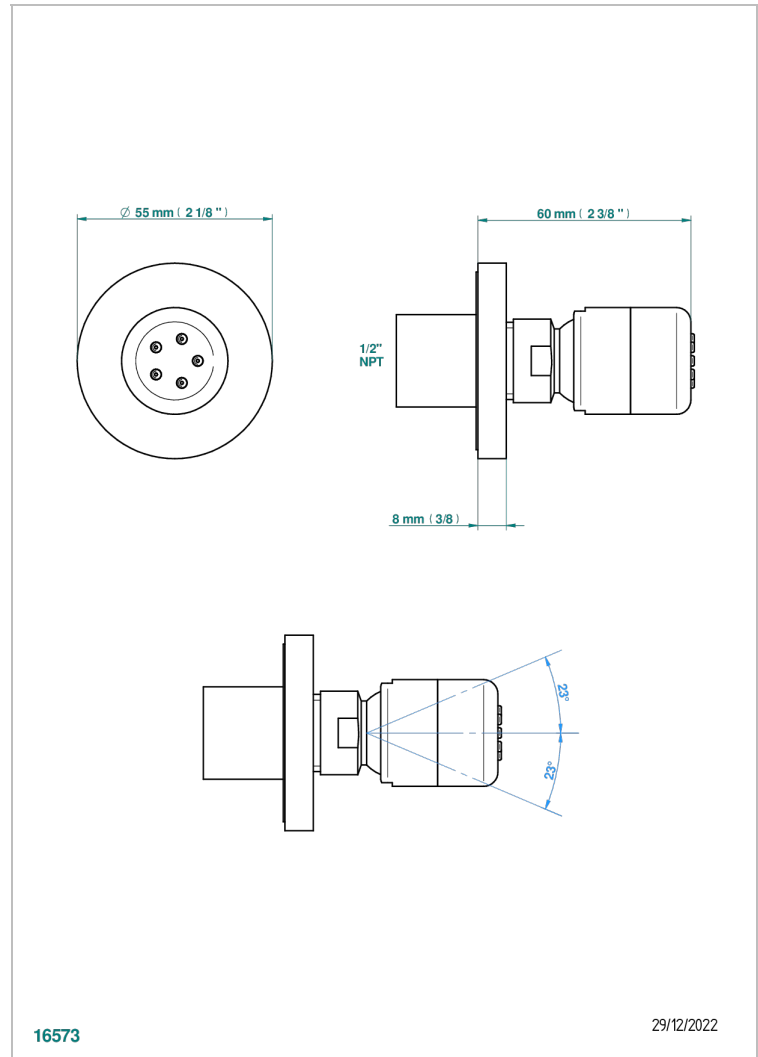

BAMBOU CRISTAL CLARO

A35-290/BUS

Jet latéral de douche avec buse, système Easyclean- standard américain

THG[®]
PARIS

CARACTERÍSTICAS

- Bamboü cristal claro
- Jet latéral de douche avec buse, système Easyclean- standard américain