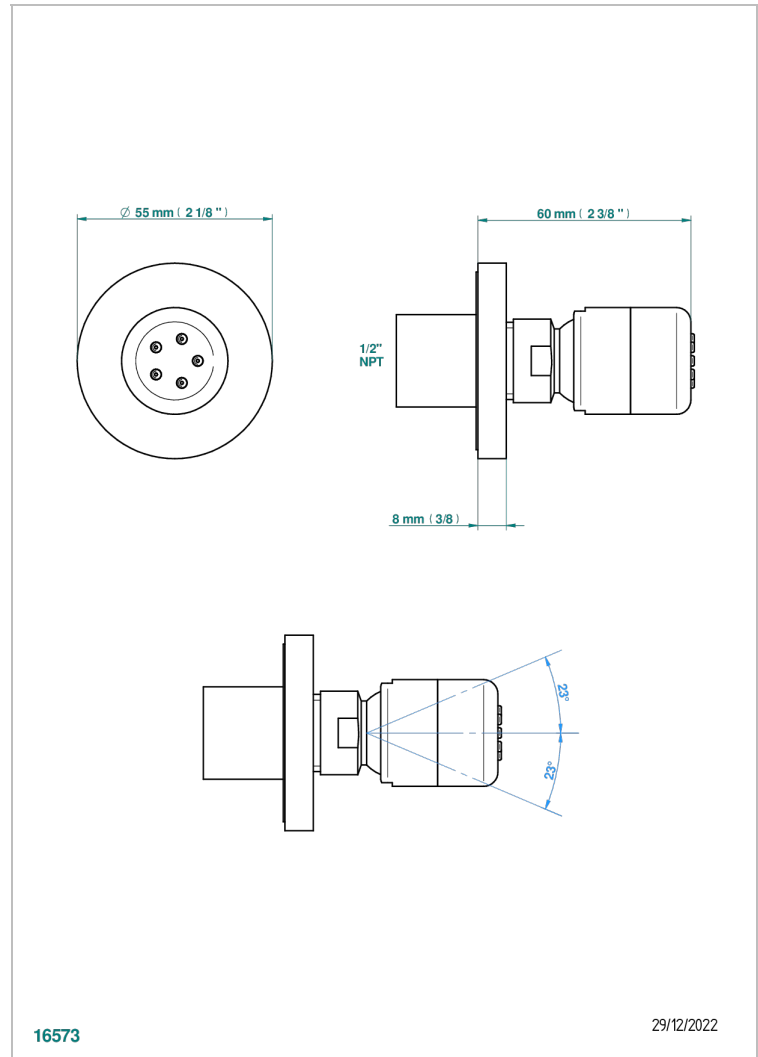

# BAMBOU CRISTAL AMBRE

A34-290/BUS

Jet latéral de douche avec buse, système Easyclean- standard américain

THG<sup>®</sup>  
PARIS