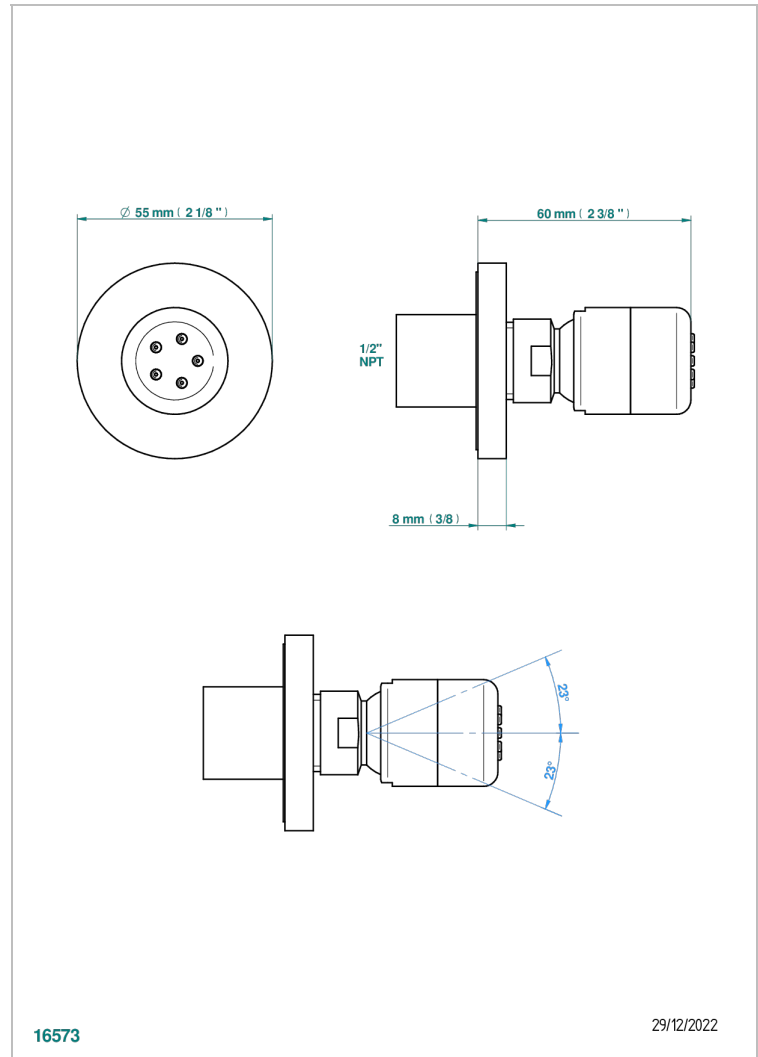

BAMBOU CRISTAL AMBAR

A34-290/BUS

Jet latéral de douche avec buse, système Easyclean- standard américain

THG[®]
PARIS

CARACTERÍSTICAS

- Bamboü cristal Ambar
- Jet latéral de douche avec buse, système Easyclean- standard américain