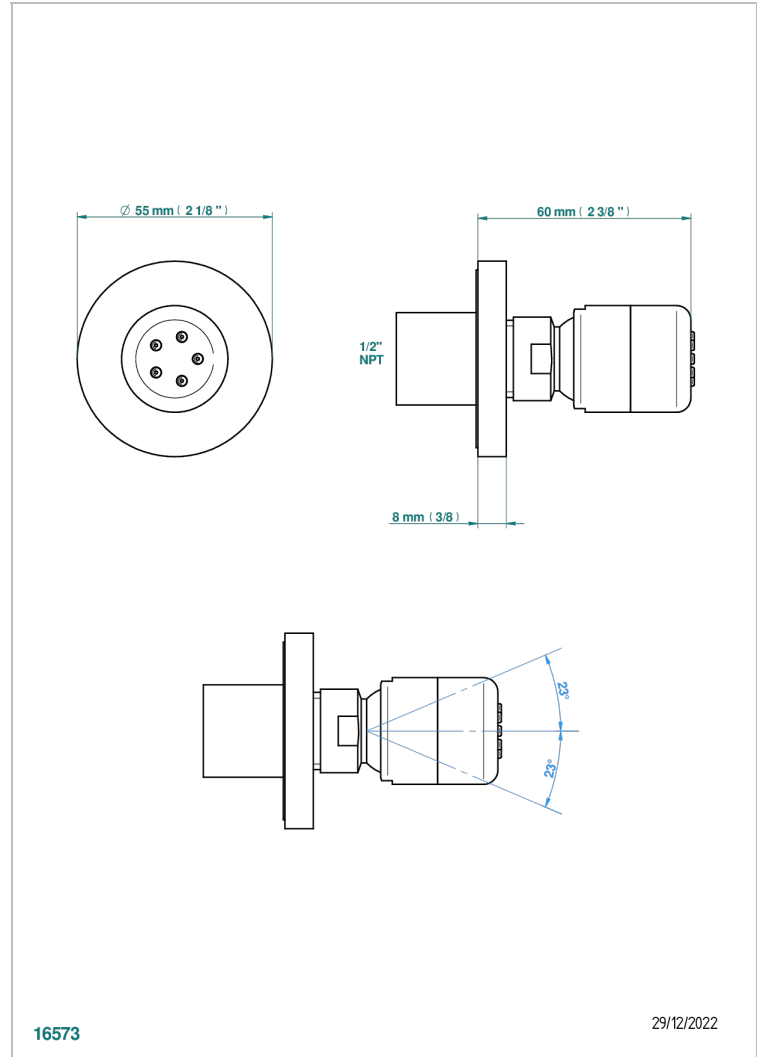

BAMBOU CRISTAL NOIR

A33-290/BUS

Jet latéral de douche avec buse, système Easyclean- standard américain

THG[®]
PARIS

CARACTÉRISTIQUES

- Laiton massif
- Jet équipé d'un limiteur de débit
- Picots en silicone pour faciliter l'enlèvement du calcaire