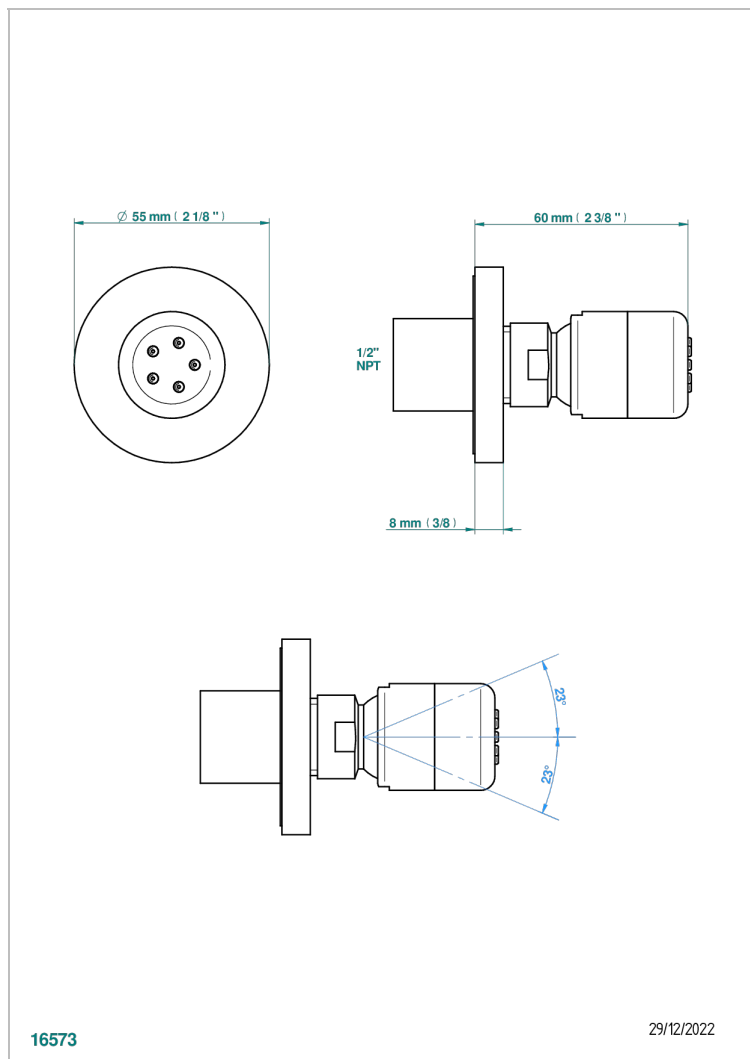

BAMBOU CRISTAL NEGRO

A33-290/BUS

THG[®]
PARIS

Jet latéral de douche avec buse, système Easyclean- standard américain

CARACTERÍSTICAS

- Bamboü cristal negro
- Jet latéral de douche avec buse, système Easyclean- standard américain