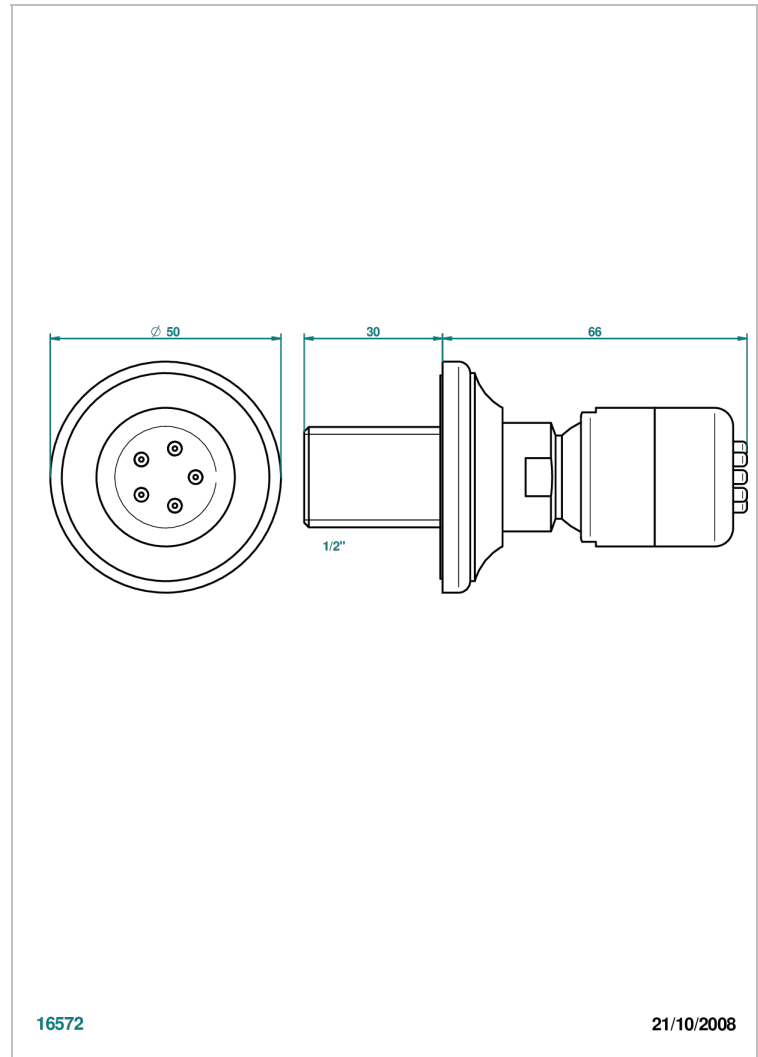

1900

G25-290/B

Ducha lateral 1/2" con chorros sistema easyclean

THG[®]
PARIS

CARACTERÍSTICAS

- 1900
- Ducha lateral 1/2" con chorros sistema easyclean

ESPECIFICACIONES TÉCNICAS

- Recommandé : 3 bars (max. 5 bars) - Advised : 43,5 psi (max. 72 psi)
- 4 l/min à 3 bars (1.1 gpm at 43.5 psi)