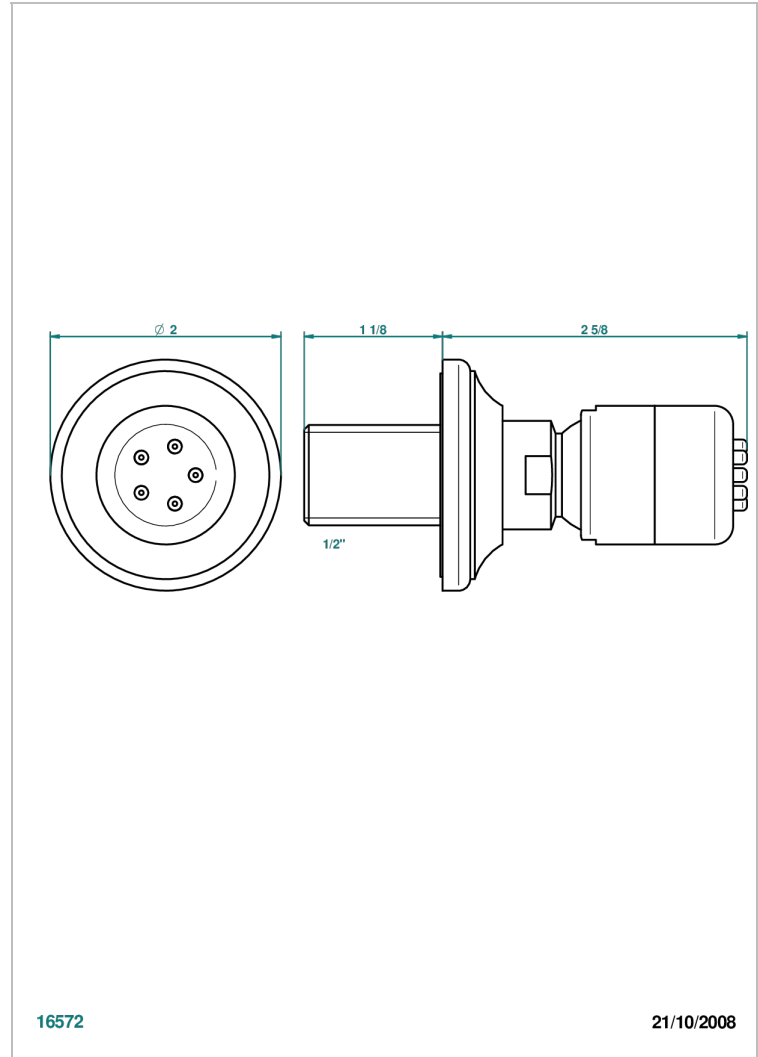

1900

G25-290/B

Ducha lateral 1/2" con chorros sistema easyclean

THG[®]
PARIS

CARACTERÍSTICAS

- 1900
- Ducha lateral 1/2" con chorros sistema easyclean

ESPECIFICACIONES TÉCNICAS

- Recommandé : 3 bars (max. 5 bars) - Advised : 43,5 psi (max. 72 psi)
- 4 l/min à 3 bars (1.1 gpm at 43.5 psi)