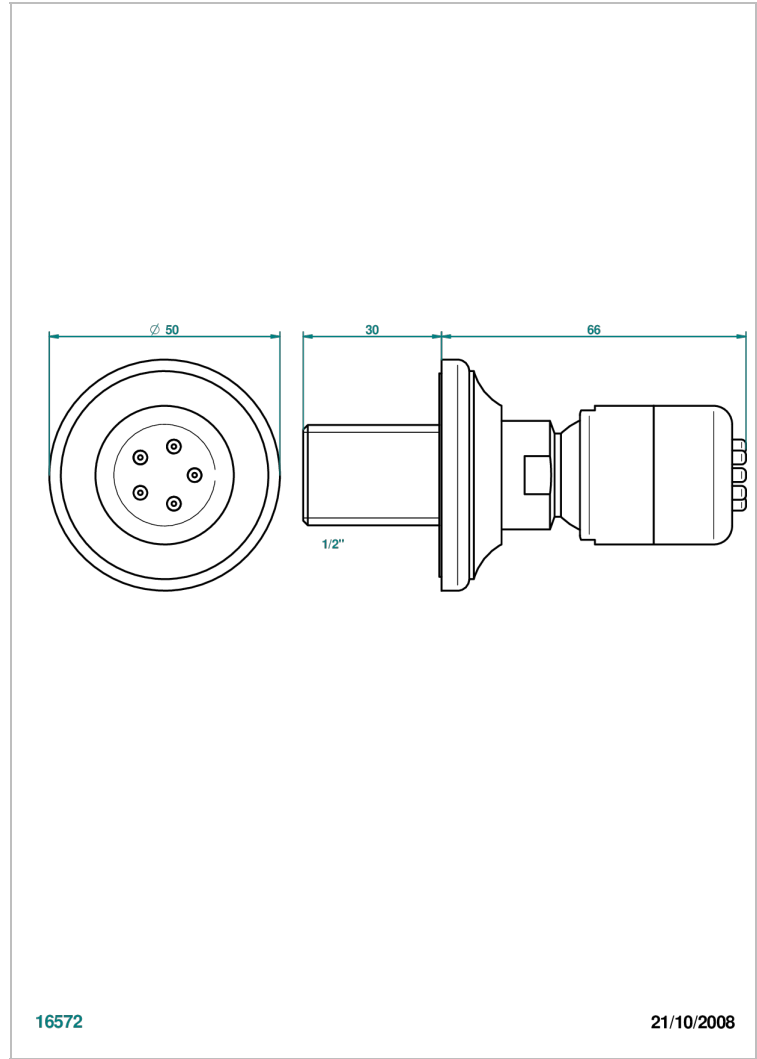

BROADWAY CON MANETAS

A04-290/B

Ducha lateral 1/2" con chorros sistema easyclean

THG[®]
PARIS

CARACTERÍSTICAS

- Broadway con manetas
- Ducha lateral 1/2" con chorros sistema easyclean

ESPECIFICACIONES TÉCNICAS