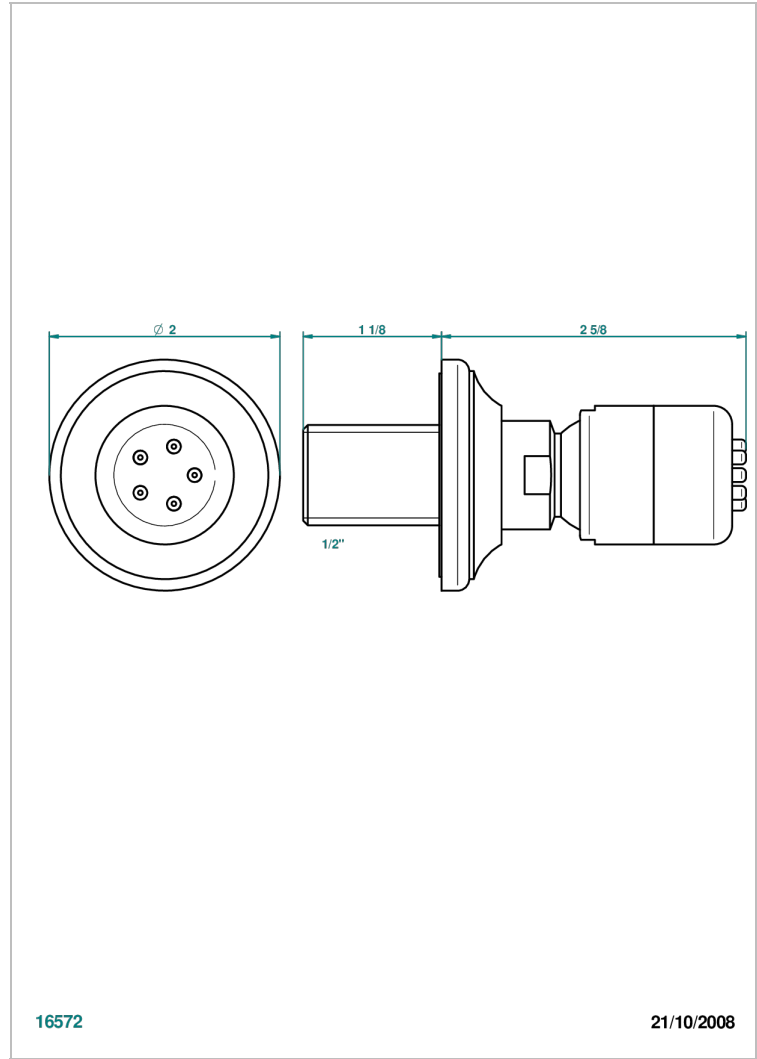

BROADWAY CON MANETAS

A04-290/B

Ducha lateral 1/2" con chorros sistema easyclean

THG[®]
PARIS

16572

21/10/2008

CARACTERÍSTICAS

- Broadway con manetas
- Ducha lateral 1/2" con chorros sistema easyclean

ESPECIFICACIONES TÉCNICAS

- Recommandé : 3 bars (max. 5 bars) - Advised : 43,5 psi (max. 72 psi)
- 4 l/min à 3 bars (1.1 gpm at 43.5 psi)

ACABADOS DISPONIBLES

Bronce claro - D01
Cerámica negra mate - D30
Cobre viejo mate - H07
Cromo - A02
Cromo / dorado - G02
Cromo mate - C02