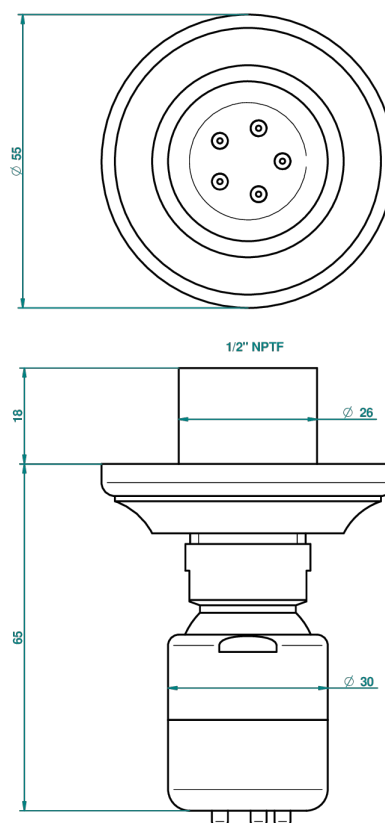

# CHARLESTON CON MANETAS

G75-290/BUS

Jet latéral de douche avec buse, système Easyclean- standard américain

THG<sup>®</sup>  
PARIS

16571

20/11/2008

## CARACTERÍSTICAS

- Charleston con manetas
- Jet latéral de douche avec buse, système Easyclean- standard américain