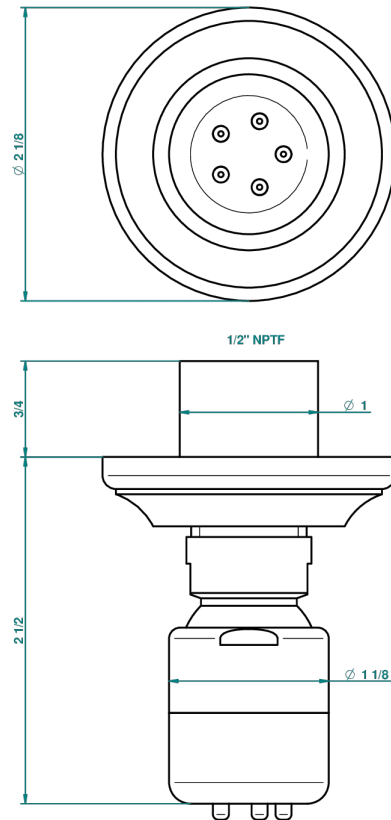

CHARLESTON CON MANETAS

G75-290/BUS

Jet latéral de douche avec buse, système Easyclean- standard américain

THG[®]
PARIS

16571

20/11/2008

CARACTERÍSTICAS

- Charleston con manetas
- Jet latéral de douche avec buse, système Easyclean- standard américain