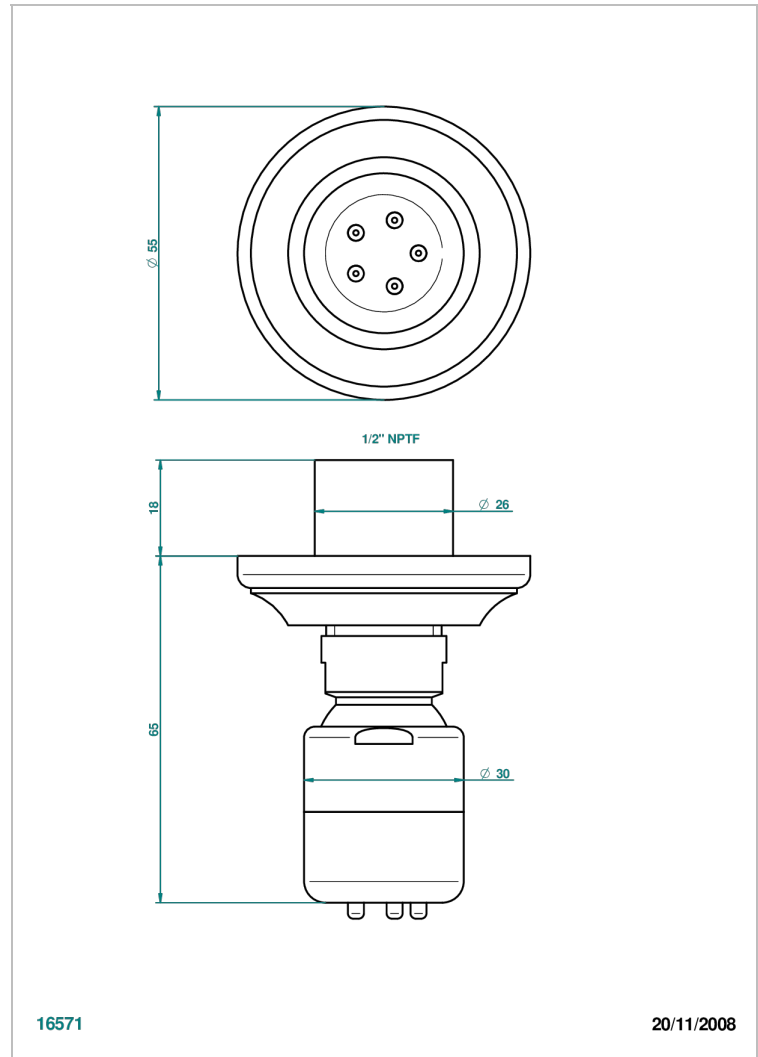

1900 CON MANETAS

G28-290/BUS

Jet latéral de douche avec buse, système Easyclean- standard américain

THG[®]
PARIS

CARACTERÍSTICAS

- 1900 con manetas
- Jet latéral de douche avec buse, système Easyclean- standard américain