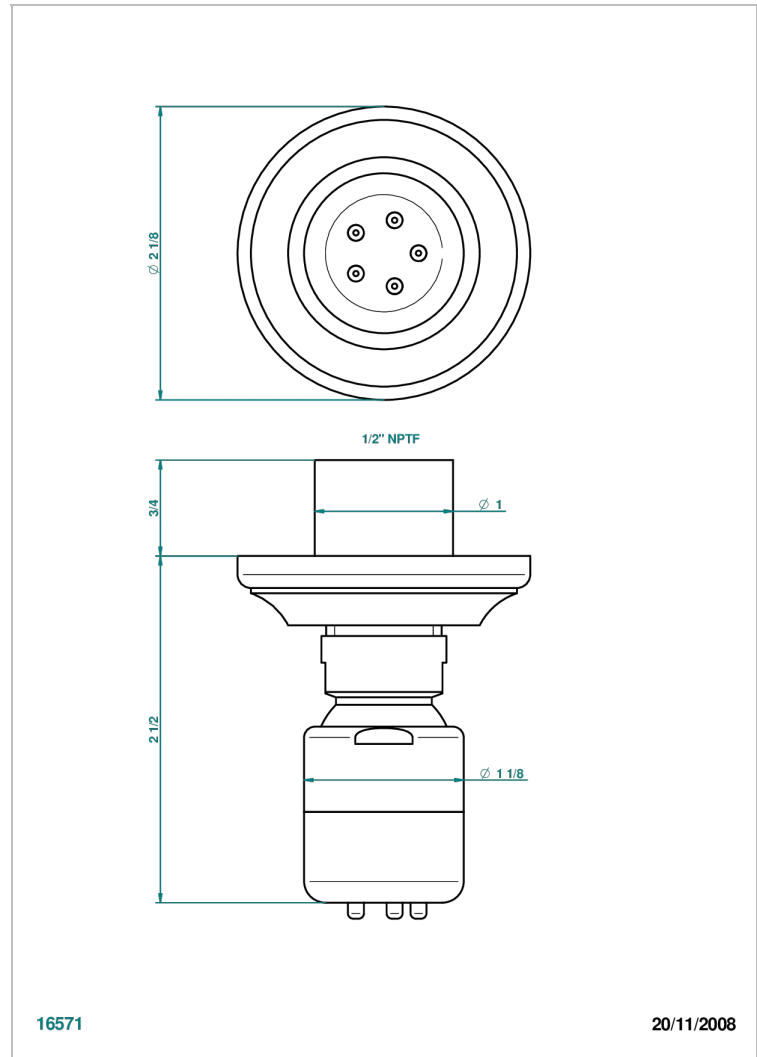

1900 CON MANETAS

G28-290/BUS

Jet latéral de douche avec buse, système Easyclean- standard américain

THG[®]
PARIS

CARACTERÍSTICAS

- 1900 con manetas
- Jet latéral de douche avec buse, système Easyclean- standard américain