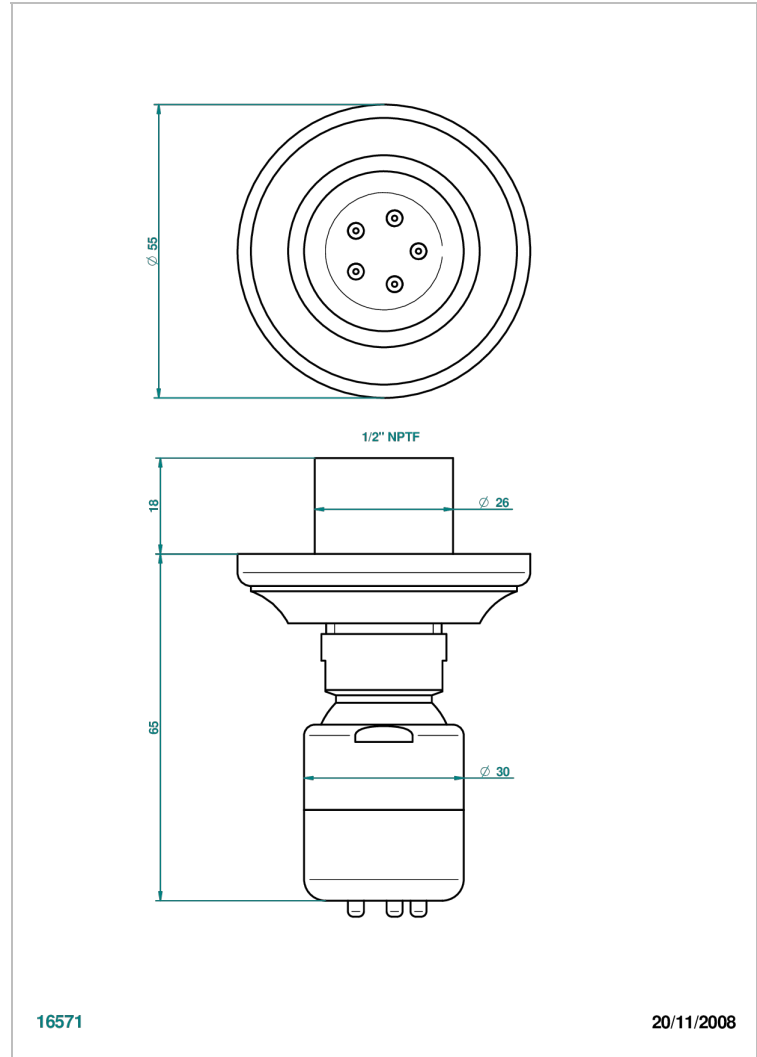

1900

G25-290/BUS

Jet latéral de douche avec buse, système Easyclean- standard américain

16571

20/11/2008

CARACTERÍSTICAS

- 1900
- Jet latéral de douche avec buse, système Easyclean- standard américain

ACABADOS DISPONIBLES