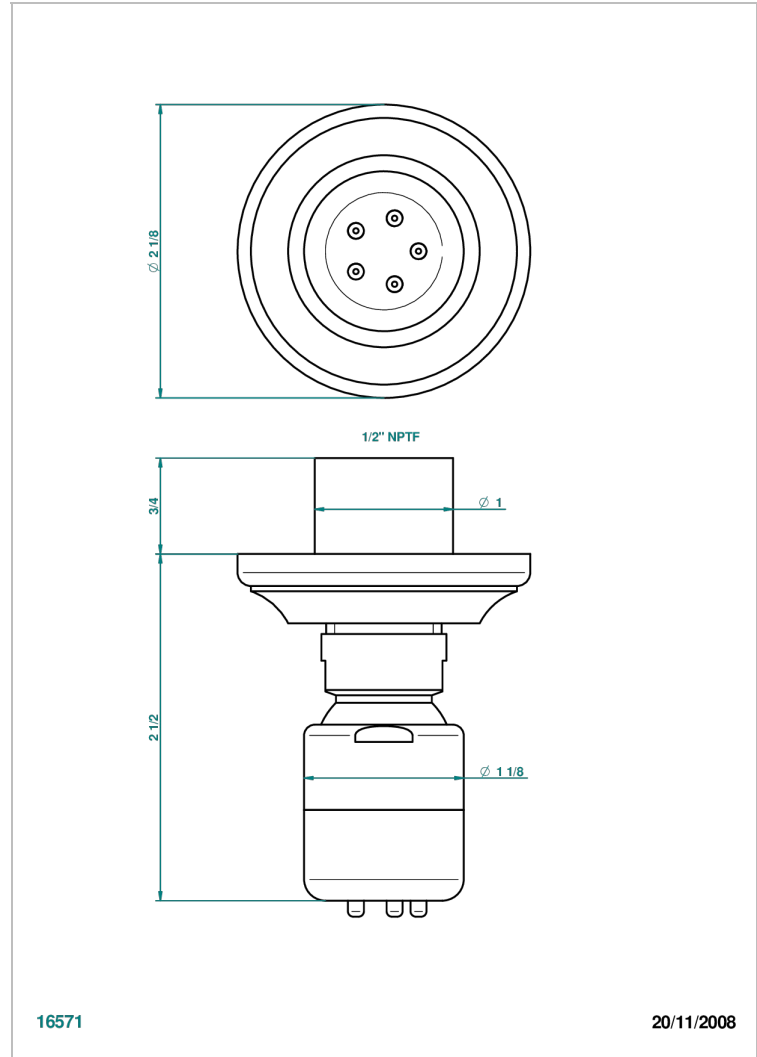

# 1900

G25-290/BUS

Jet latéral de douche avec buse, système Easyclean- standard américain

16571

20/11/2008

## CARACTERÍSTICAS

- 1900
- Jet latéral de douche avec buse, système Easyclean- standard américain