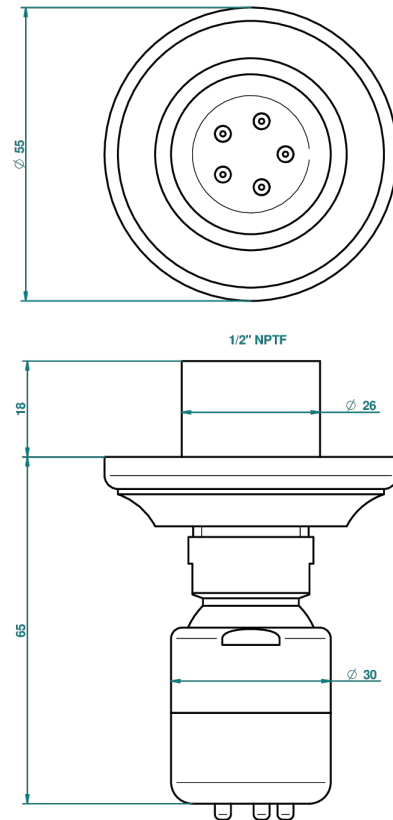

# BROADWAY A MANETTES

A04-290/BUS

Jet latéral de douche avec buse, système Easyclean- standard américain

THG<sup>®</sup>  
PARIS

16571

20/11/2008

## CARACTÉRISTIQUES

- Laiton massif
- Jet équipé d'un limiteur de débit
- Picots en silicone pour faciliter l'enlèvement du calcaire