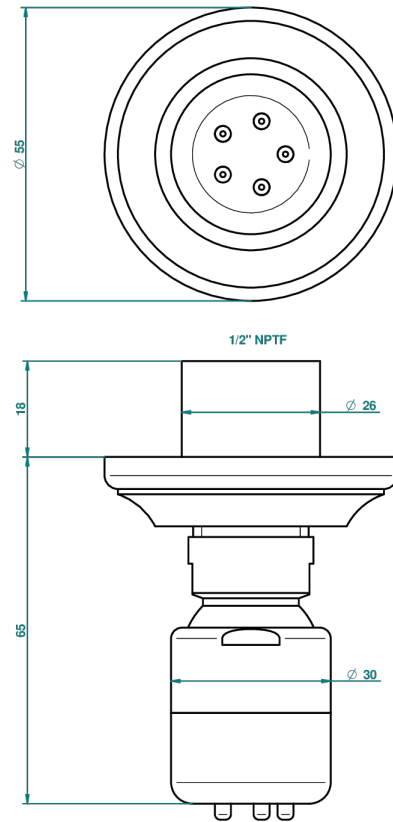

BROADWAY CON MANETAS

A04-290/BUS

Jet latéral de douche avec buse, système Easyclean- standard américain

THG[®]
PARIS

16571

20/11/2008

CARACTERÍSTICAS

- Broadway con manetas
- Jet latéral de douche avec buse, système Easyclean- standard américain