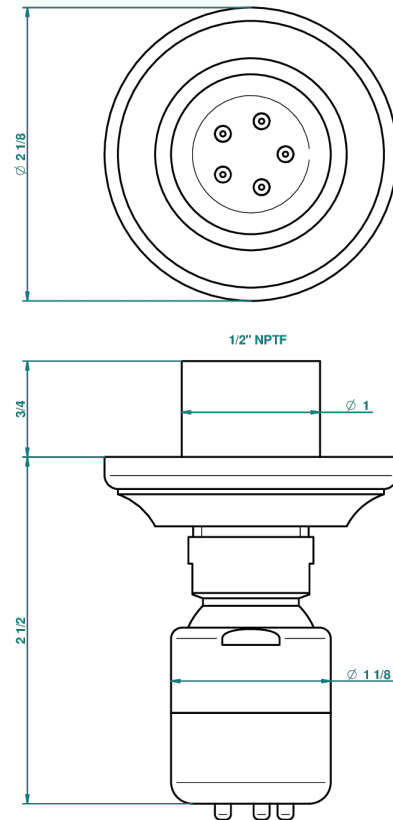

BROADWAY A MANETTES

A04-290/BUS

Jet latéral de douche avec buse, système Easyclean- standard américain

THG[®]
PARIS

16571

20/11/2008

CARACTÉRISTIQUES

- Laiton massif
- Jet équipé d'un limiteur de débit
- Picots en silicone pour faciliter l'enlèvement du calcaire