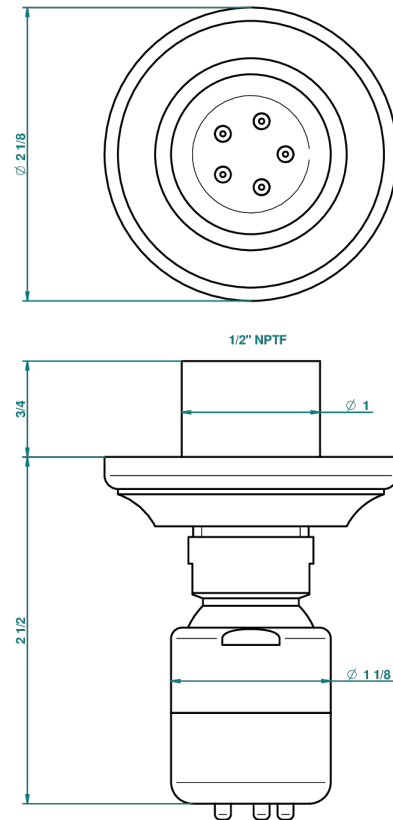

# BROADWAY CON MANETAS

A04-290/BUS

Jet latéral de douche avec buse, système Easyclean- standard américain

THG<sup>®</sup>  
PARIS

16571

20/11/2008

## CARACTERÍSTICAS

- Broadway con manetas
- Jet latéral de douche avec buse, système Easyclean- standard américain