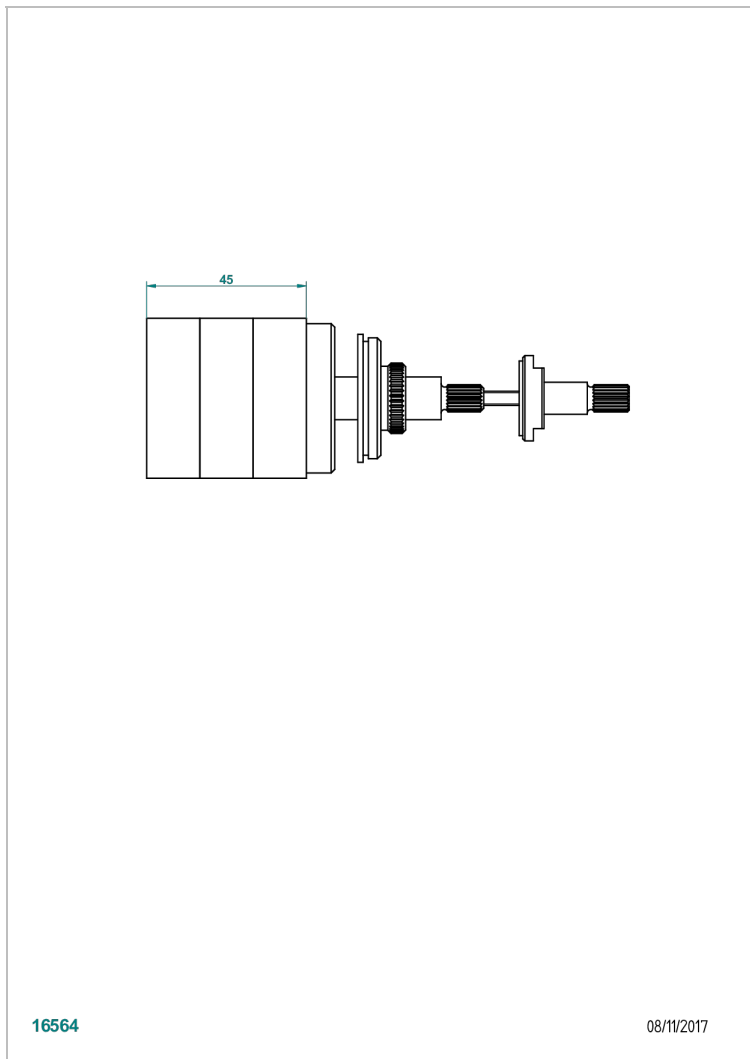

Pieza de prolongación para termostato THG - para empotrar de 80 a 125 mm

16564

08/11/2017

## CARACTERÍSTICAS

- Permite un encaje entre 80 mm y 125 mm