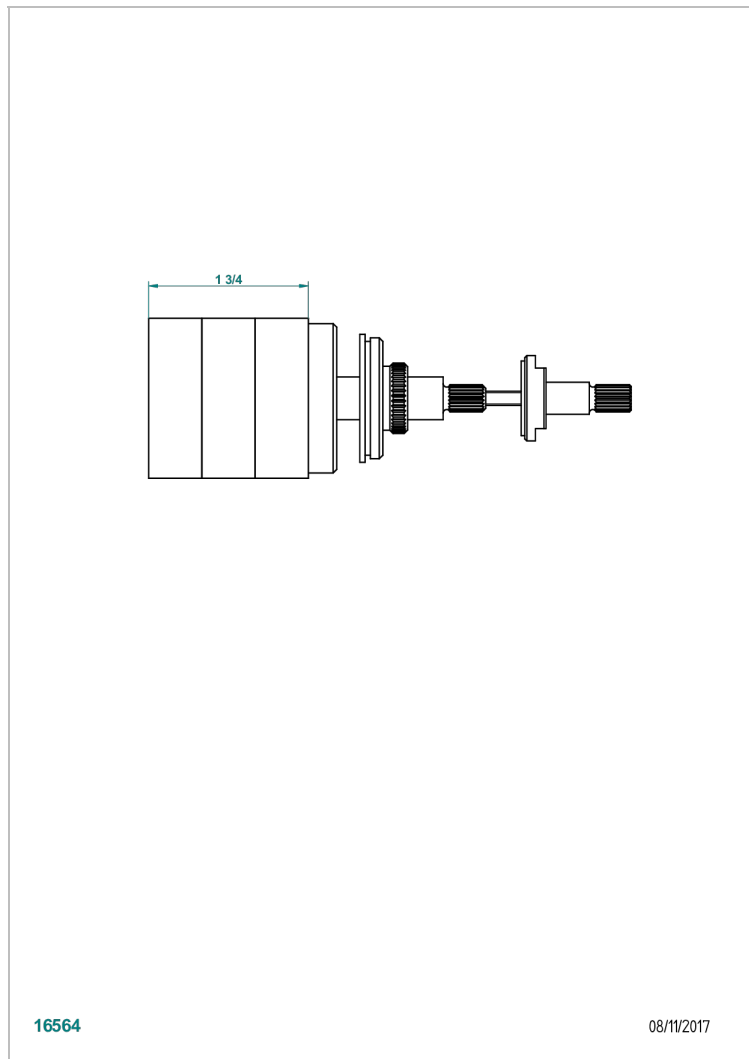

Pieza de prolongación para termostato THG - para empotrar de 80 a 125 mm

16564

08/11/2017

## CARACTERÍSTICAS

- Permite un encaje entre 80 mm y 125 mm