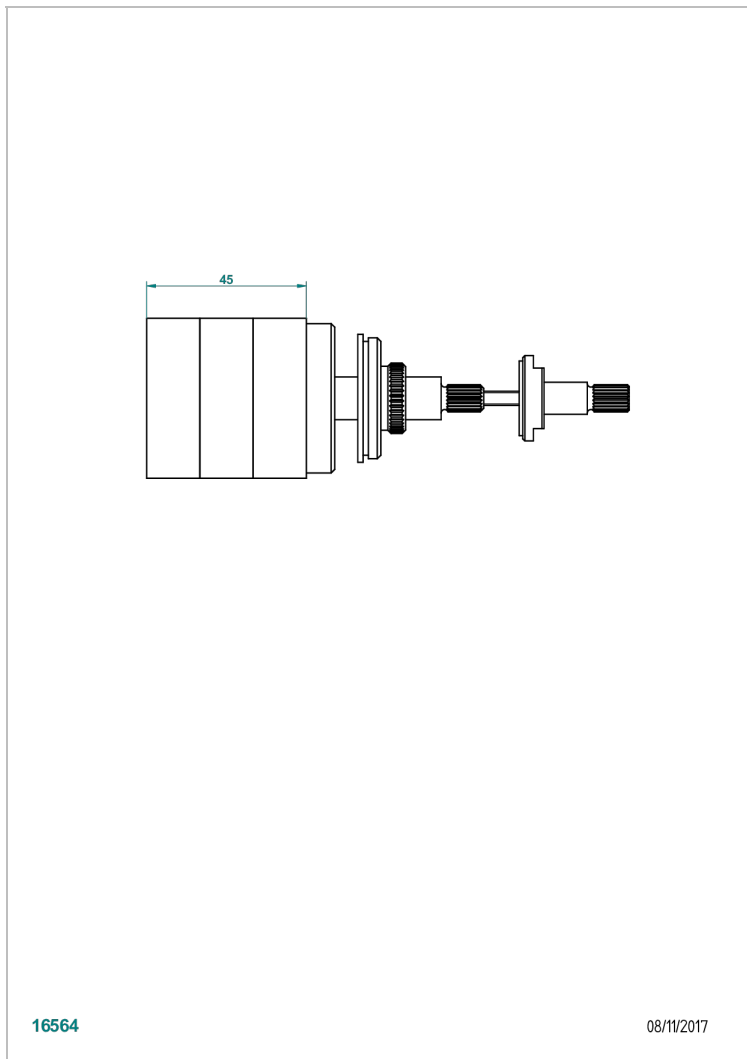

Pieza de prolongación para termostato THG - para empotrar de 80 a 125 mm

16564

08/11/2017

## CARACTERÍSTICAS

- Permite un encaje entre 80 mm y 125 mm