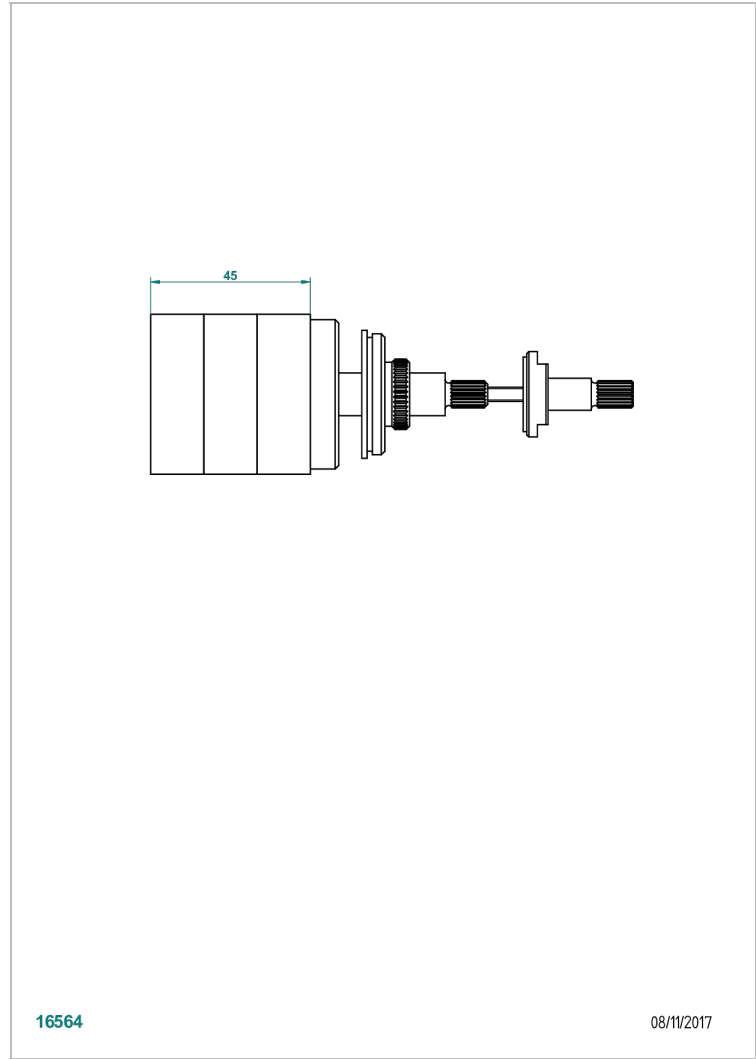

Pieza de prolongación para termostato THG - para empotrar de 80 a 125 mm

16564

08/11/2017

CARACTERÍSTICAS

- Permite un encaje entre 80 mm y 125 mm

ACABADOS DISPONIBLES

*** - A00