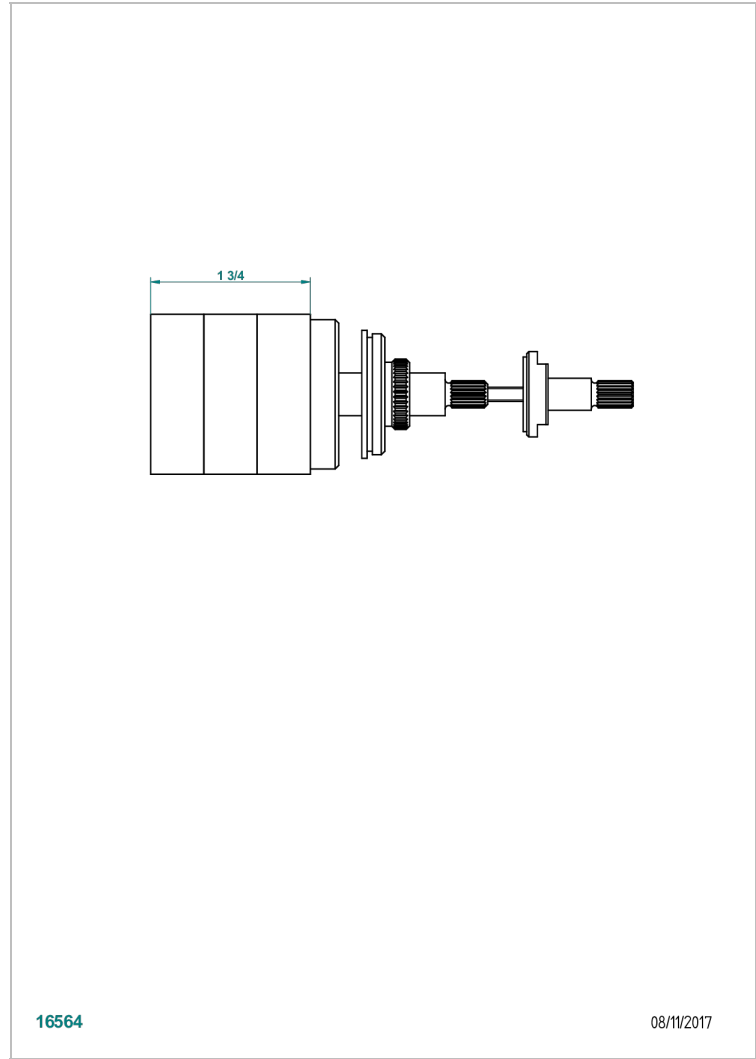

Pieza de prolongación para termostato THG - para empotrar de 80 a 125 mm

16564

08/11/2017

## CARACTERÍSTICAS

- Permite un encaje entre 80 mm y 125 mm