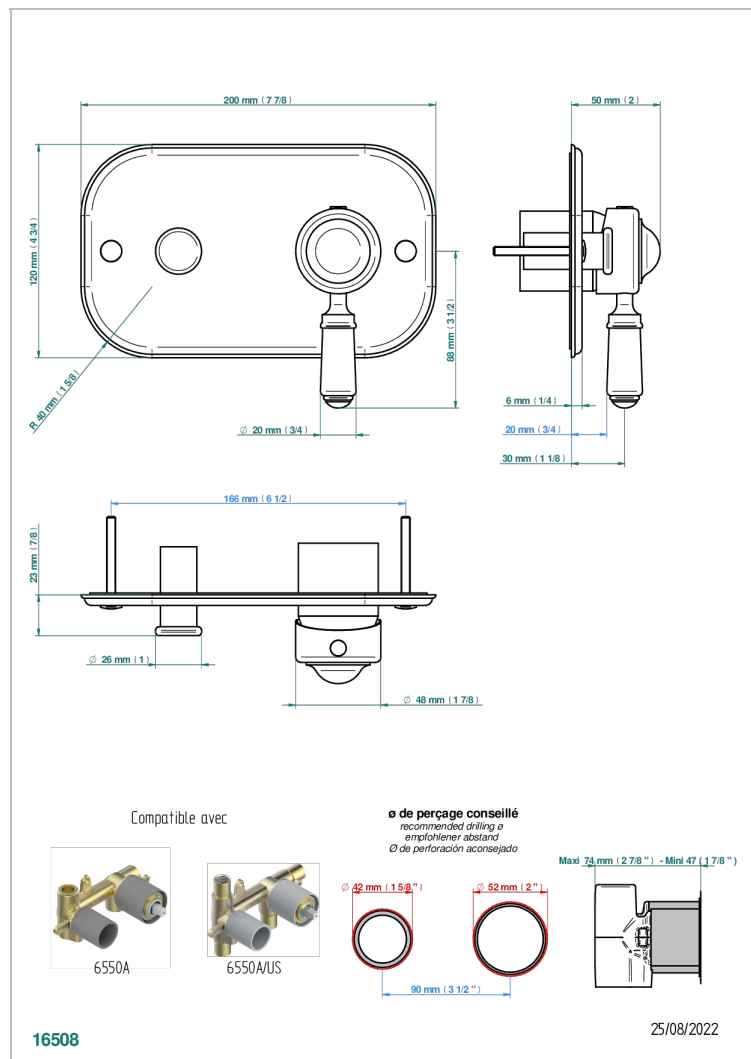

CHARLESTON С РУКОЯТКАМИ

G75-6550B

THG[®]
PARIS

Внешняя часть смесителя для душа однорычажного встраиваемого в стену с переключателем 6550

ХАРАКТЕРИСТИКИ

- Charleston с рукоятками
- Внешняя часть смесителя для душа однорычажного встраиваемого в стену с переключателем 6550

СВЯЗАННЫЕ ТОВАРНЫЕ ПОЗИЦИИ

- Ref. G00-6550A Внутренняя часть смесителя для душа однорычажного встраиваемого в стену с переключателем 6550 - 2 входа 1/2" - 2 выхода 1/2"

ДОСТУПНЫЕ ВАРИАНТЫ ПОКРЫТИЙ

Black ceram - D30
Blush PVD - H62
Graphite PVD - H64
Matt Umber PVD - H67
Matt blush PVD - H60
Matt graphite PVD - H65