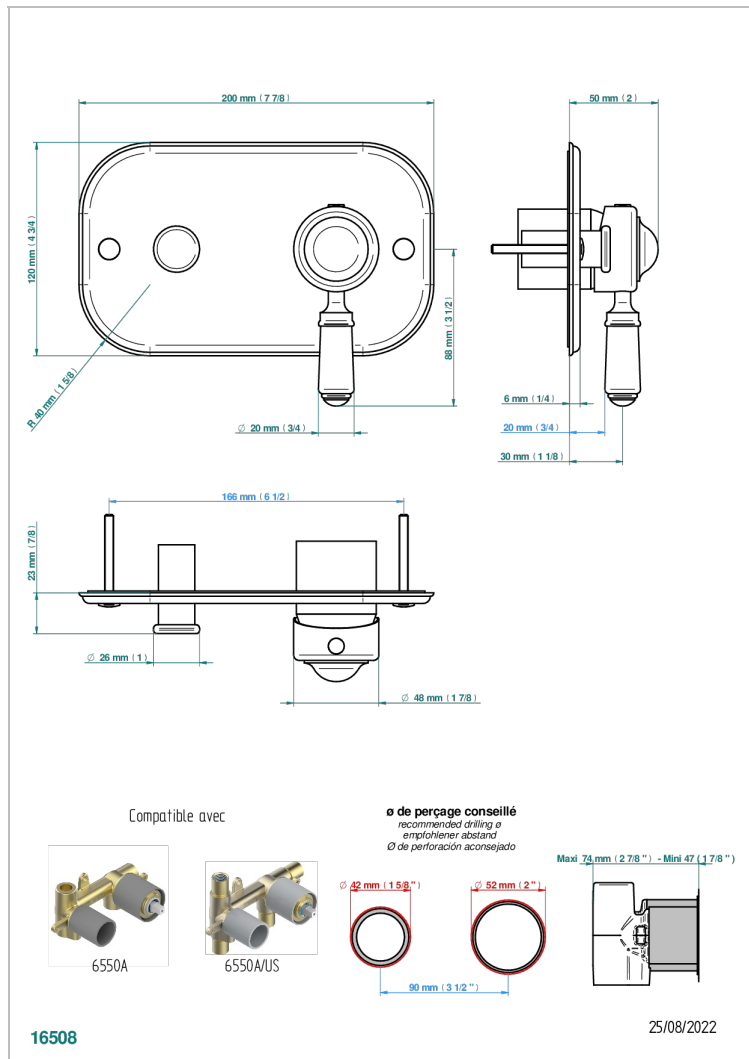

# CHARLESTON WITH LEVER

G75-6550B

入墙式分水功能淋浴温控龙头配件，型号6550

THG<sup>®</sup>  
PARIS

## 特色

- Charleston with lever
- 入墙式分水功能淋浴温控龙头配件，型号6550

## 相关的SKU

- Ref. G00-6550A 入墙式分水功能淋浴温控龙头嵌入部分，型号6550