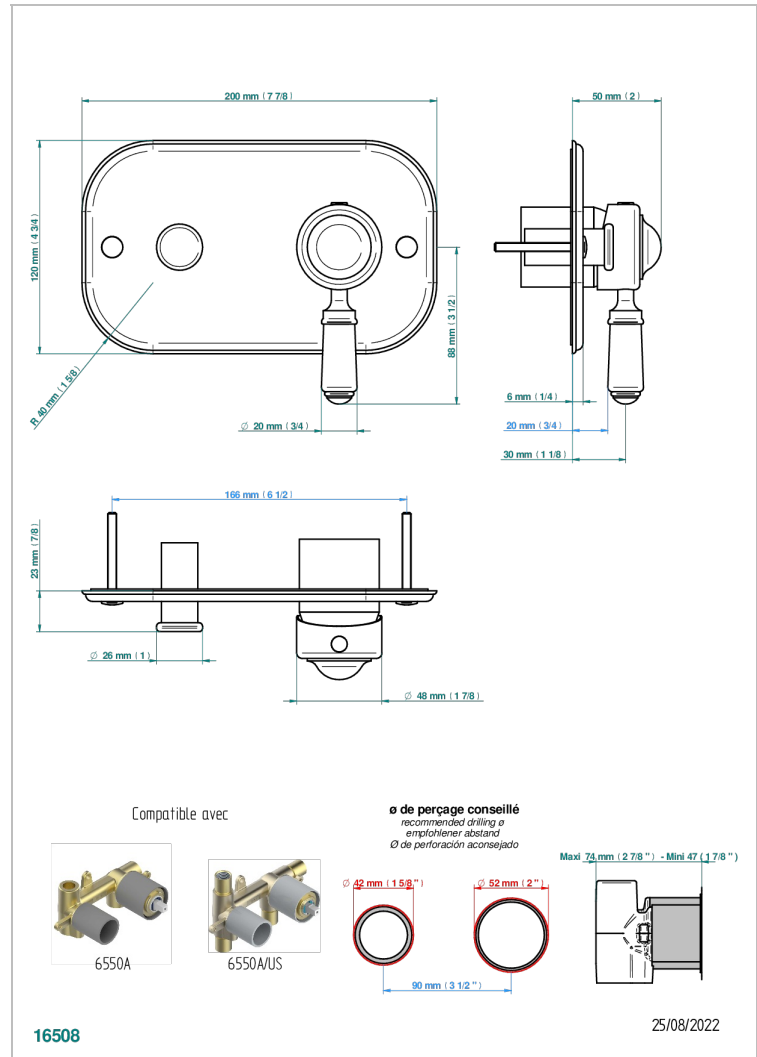

1900 CON MANETAS

G28-6550B

Parte externa para monomando de ducha mural

THG[®]
PARIS

CARACTERÍSTICAS

- 1900 con manetas
- Parte externa para monomando de ducha mural

PRODUCTOS RELACIONADOS

- Ref. G00-6550A Cuerpo de empotrar para monomando de ducha mural