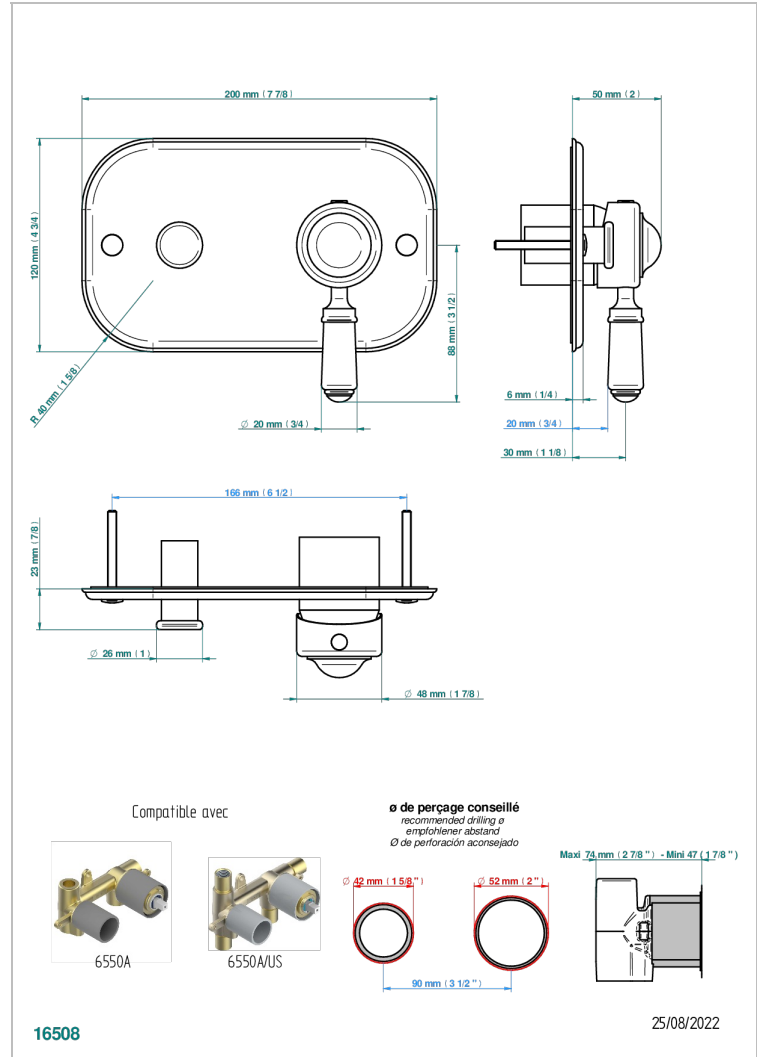

1900 WITH LEVER

G28-6550B

入墙式分水功能淋浴温控龙头配件，型号6550

特色

- 1900 with lever
- 入墙式分水功能淋浴温控龙头配件，型号6550

相关的SKU

- Ref. G00-6550A 入墙式分水功能淋浴温控龙头嵌入部分，型号6550

可选饰面