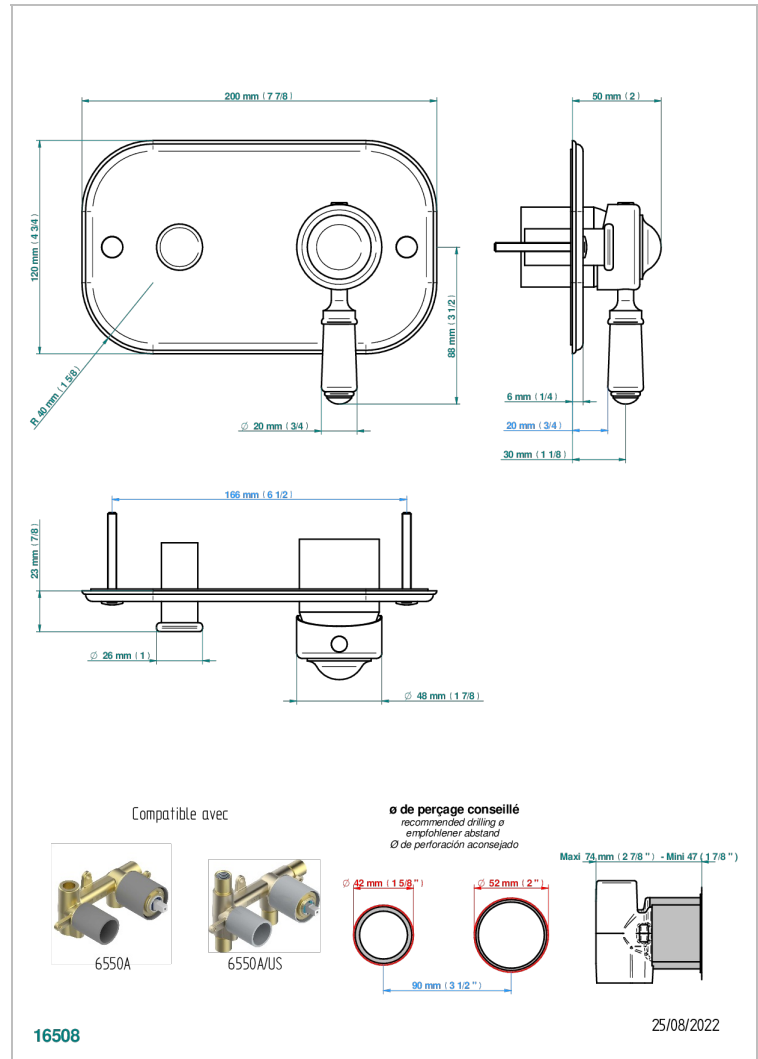

Sichtbare teile zur wandmontage einhebelmischer mit umsteller für dusche ref. 6550

EIGENSCHAFTEN

- 1900
- Sichtbare teile zur wandmontage einhebelmischer mit umsteller für dusche ref. 6550

ÄHNLICHE PRODUKTE

- Ref. G00-6550A Up- Körper zur wandmontage einhebelmischer mit umsteller für dusche ref. 6550

VERFÜGBARE OBERFLÄCHEN

Altnickel - H28
 Blassgold - F30
 Blassgold matt unlackiert - F31
 Bronze hell - D01
 Chrom - A02
 Chrom / gold - G02