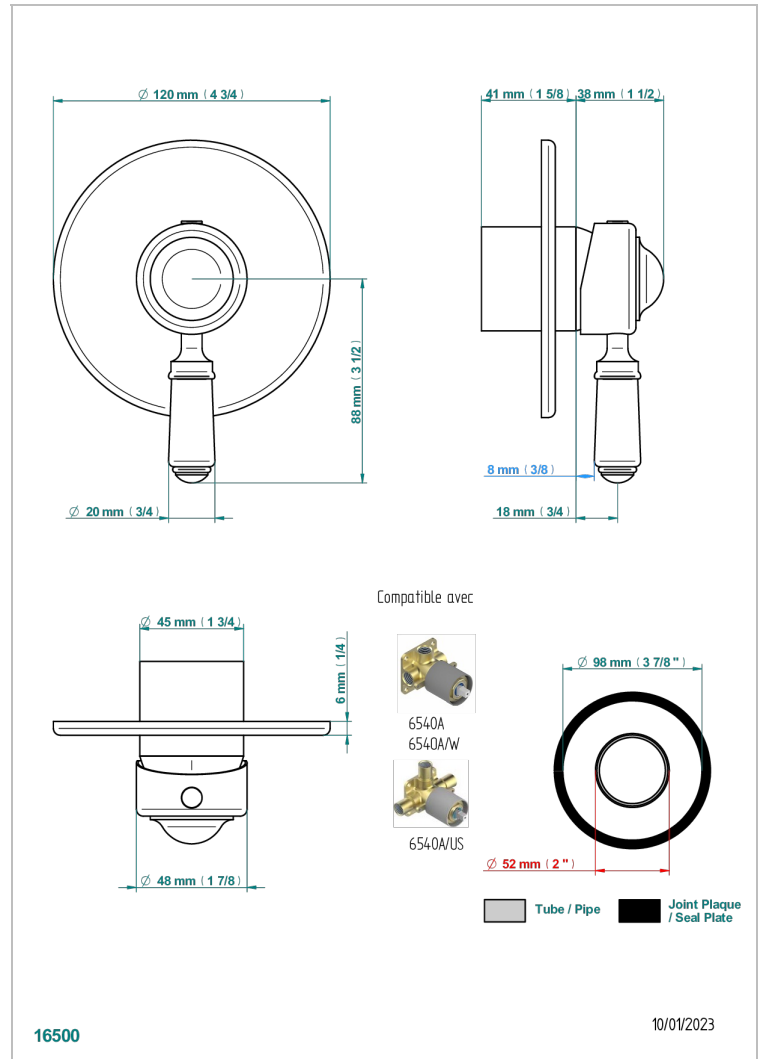

# BROADWAY A MANETTES

A04-6540B

Garniture pour mitigeur de douche mural à encastrer

THG<sup>®</sup>  
PARIS

## CARACTÉRISTIQUES

- Broadway à manettes
- Garniture pour mitigeur de douche mural à encastrer

## PRODUITS ASSOCIÉS

- Ref. G00-6540A/US Partie à encastrer pour mitigeur de douche ref.6540 - standard américain