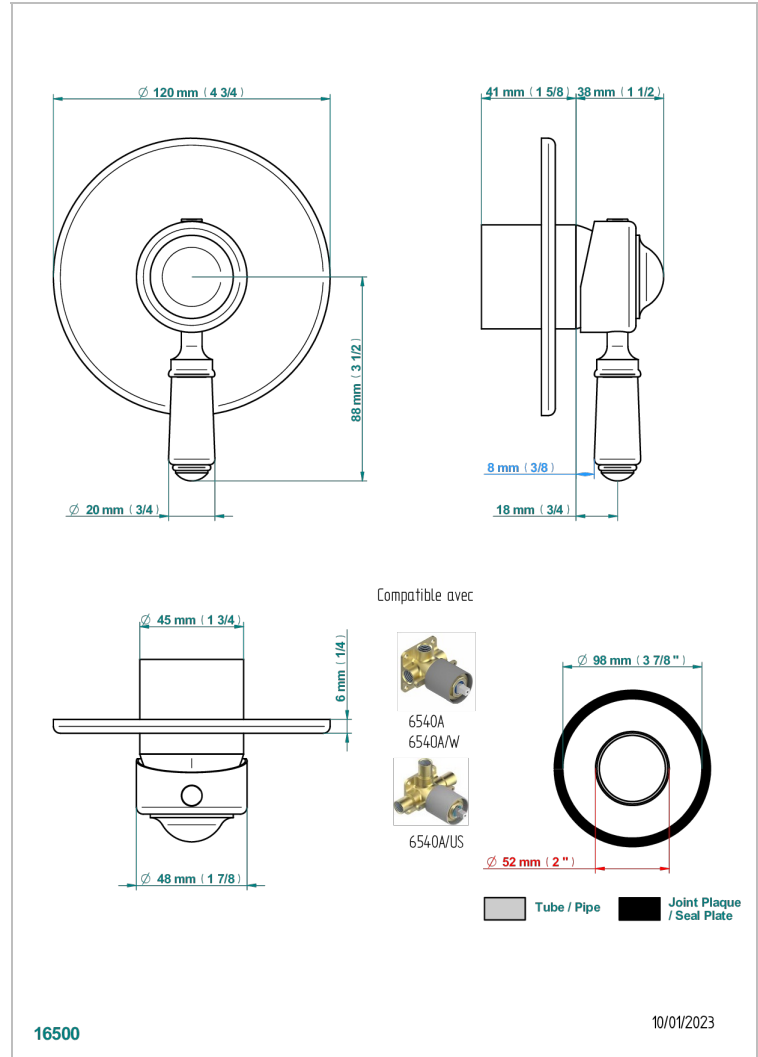

BROADWAY CON MANETAS

A04-6540B

Trim only for wall shower mixer

THG[®]
PARIS

CARACTERÍSTICAS

- Broadway con manetas
- Trim only for wall shower mixer

PRODUCTOS RELACIONADOS

- Ref. G00-6540A/US Partie à encastrer pour mitigeur de douche ref.6540 - standard américain