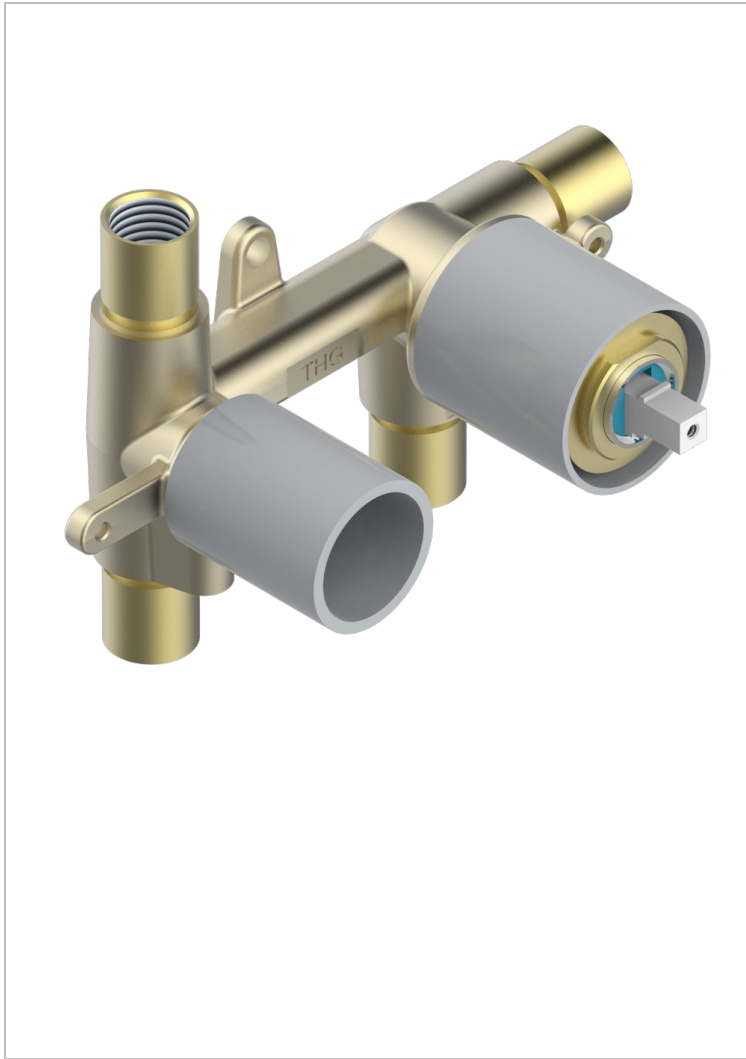

TOUS STYLES

G00-6550A/US

Partie à encastrer pour mitigeur de douche mural à inversion ref. 6500, standard américain

THG[®]
PARIS

16494

13/12/2016

CARACTÉRISTIQUES

- Tous Styles
- Partie à encastrer pour mitigeur de douche mural à inversion ref. 6500, standard américain

FINITIONS DISPONIBLES

*** - A00