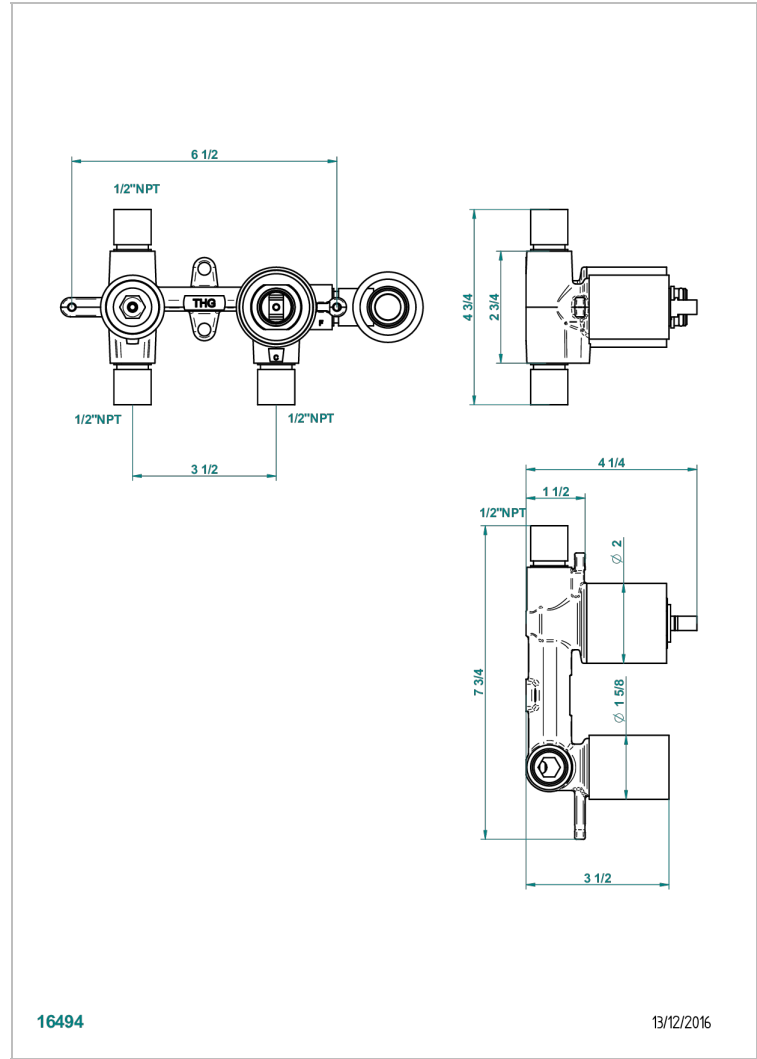

TOUS STYLES

G00-6550A/US

Partie à encastrer pour mitigeur de douche mural à inversion ref. 6500, standard américain

THG[®]
PARIS

16494

13/12/2016

CARACTÉRISTIQUES

- Tous Styles
- Partie à encastrer pour mitigeur de douche mural à inversion ref. 6500, standard américain

FINITIONS DISPONIBLES

*** - A00