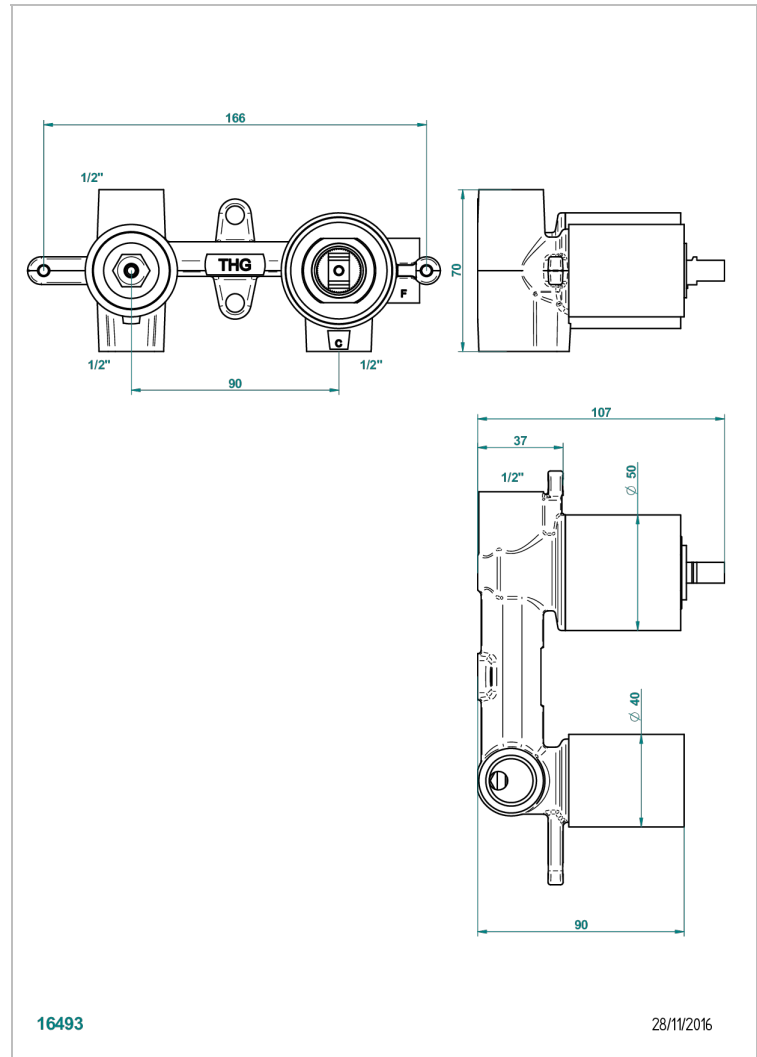

STANDARDARTIKEL

G00-6550A

Up- Körper zur wandmontage einhebelmischer mit umsteller für dusche ref. 6550

THG[®]
PARIS

EIGENSCHAFTEN

- Standardartikel
- Up- Körper zur wandmontage einhebelmischer mit umsteller für dusche ref. 6550

VERFÜGBARE OBERFLÄCHEN

*** - A00