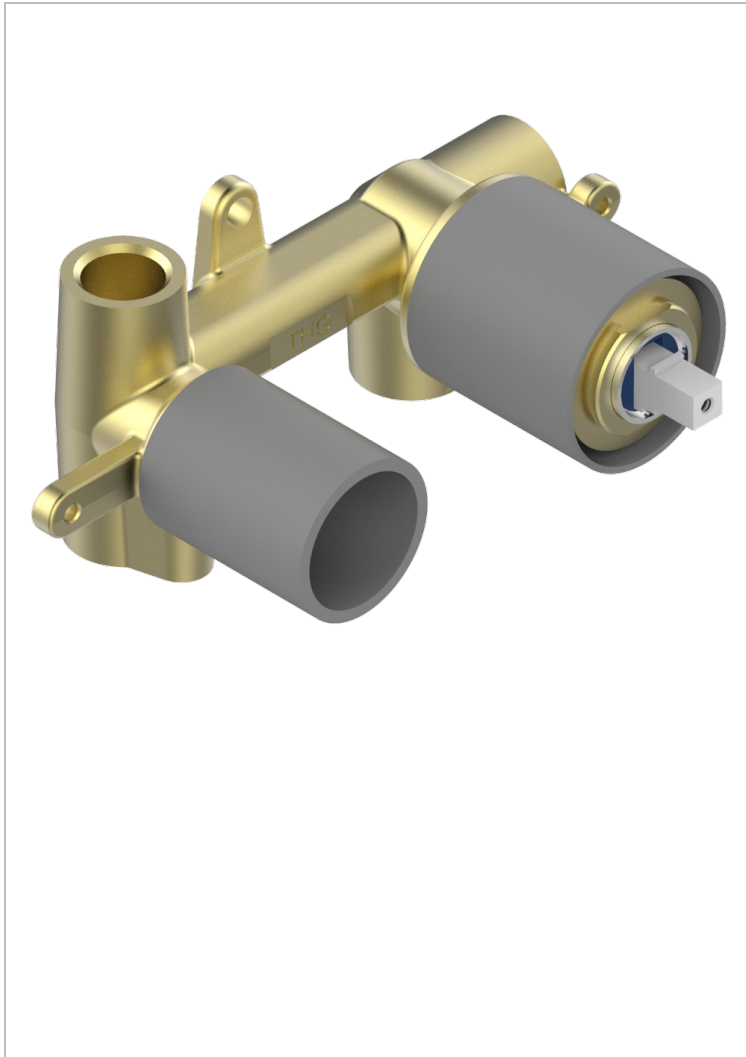

STANDARDARTIKEL

G00-6550A

Up- Körper zur wandmontage einhebelmischer mit umsteller für dusche ref. 6550

THG[®]
PARIS

EIGENSCHAFTEN

- Standardartikel
- Up- Körper zur wandmontage einhebelmischer mit umsteller für dusche ref. 6550

VERFÜGBARE OBERFLÄCHEN

*** - A00