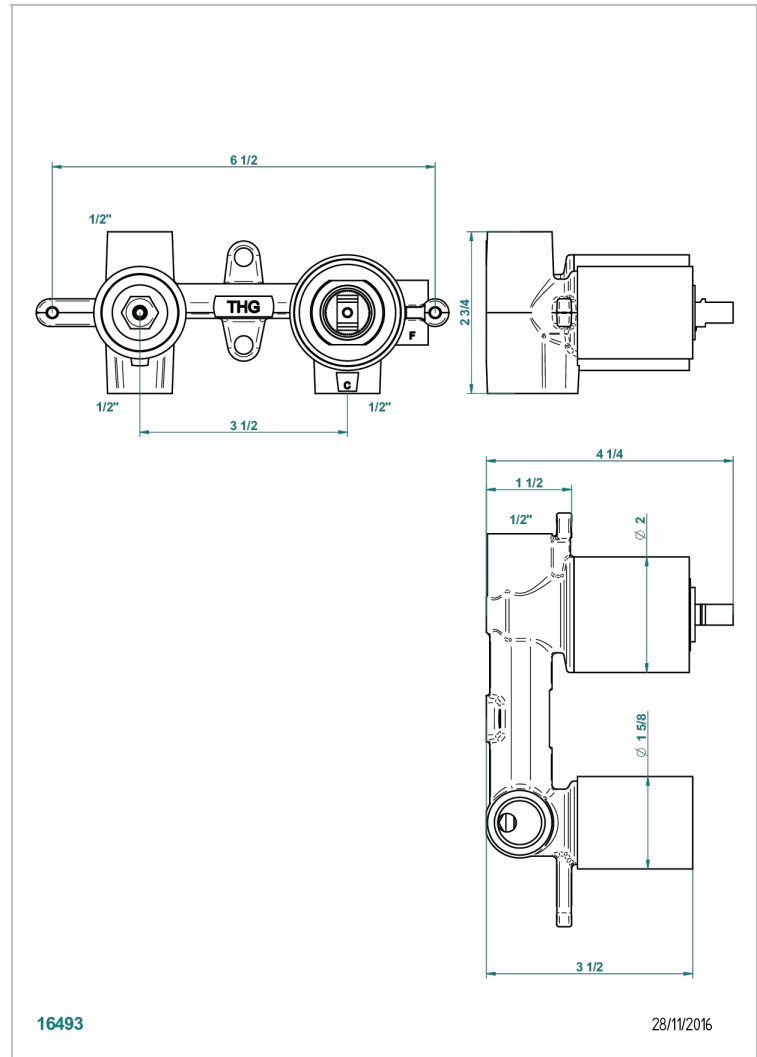

STANDARDARTIKEL

G00-6550A

Up- Körper zur wandmontage einhebelmischer mit umsteller für dusche ref. 6550

THG[®]
PARIS

EIGENSCHAFTEN

- Standardartikel
- Up- Körper zur wandmontage einhebelmischer mit umsteller für dusche ref. 6550

VERFÜGBARE OBERFLÄCHEN

*** - A00