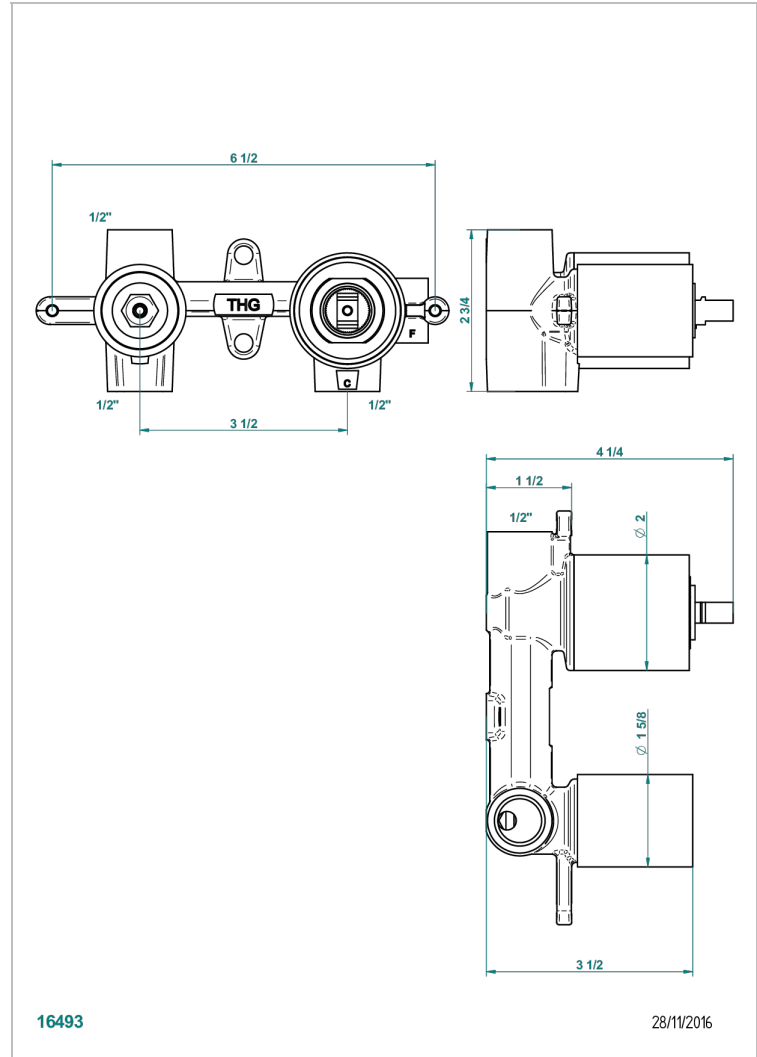

# GENERAL ITEMS

G00-6550A

入墙式分水功能淋浴温控龙头嵌入部分, 型号6550

THG<sup>®</sup>  
PARIS

## 特色

- General Items
- 入墙式分水功能淋浴温控龙头嵌入部分, 型号6550

## 可选饰面

抛光铜 - A00