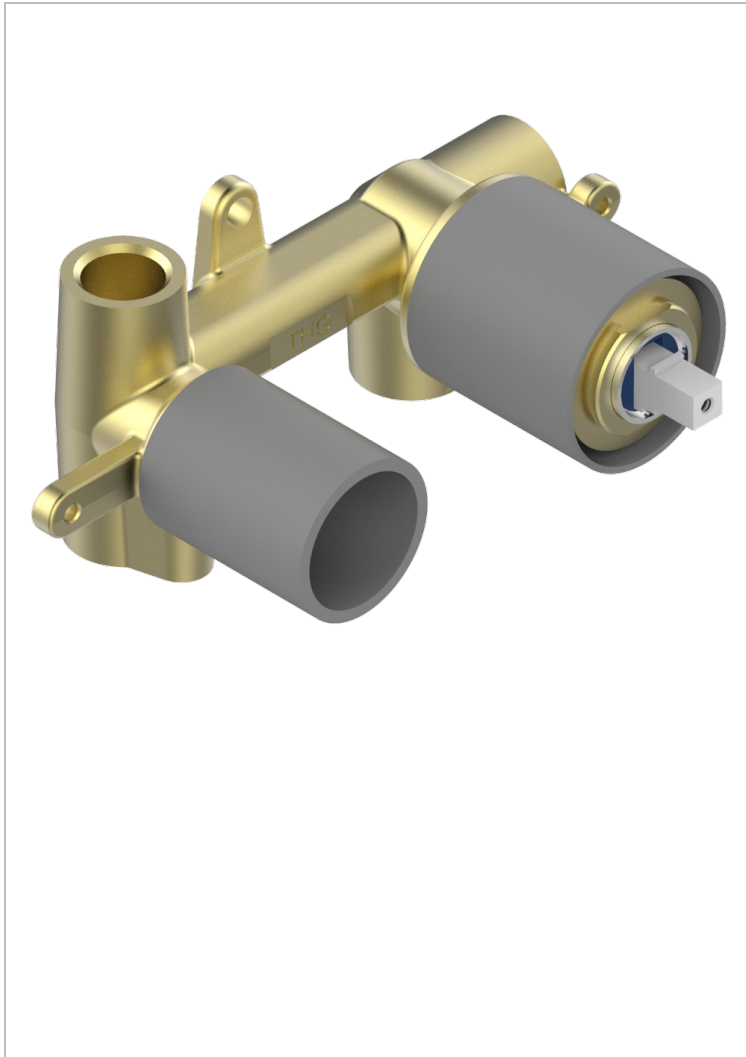

# GENERAL ITEMS

G00-6550A

入墙式分水功能淋浴温控龙头嵌入部分, 型号6550

THG<sup>®</sup>  
PARIS

## 特色

- General Items
- 入墙式分水功能淋浴温控龙头嵌入部分, 型号6550

## 可选饰面

抛光铜 - A00