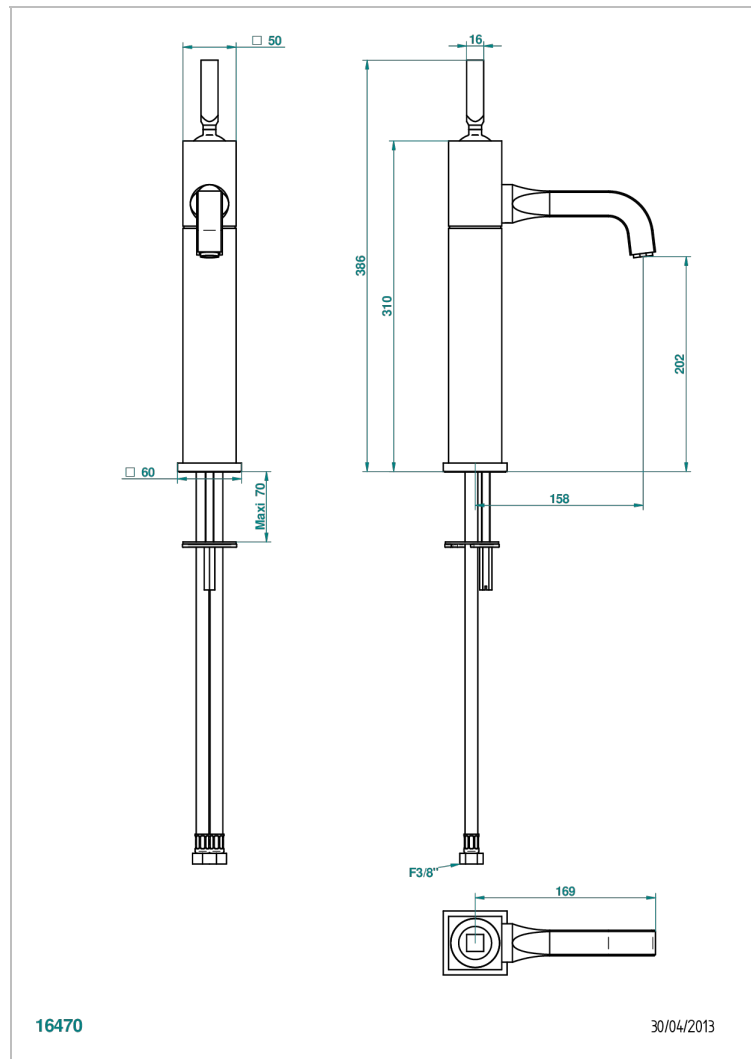

# BELUGA С РУКОЯТКАМИ

G1U-6501H

THG<sup>®</sup>  
PARIS

Смеситель для раковины однорычажный с высоким изливом без донного клапана