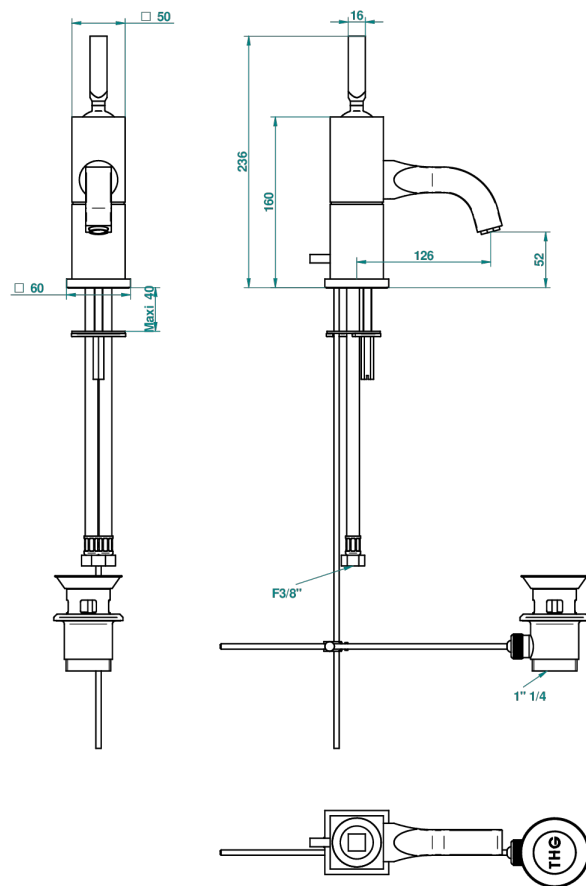

BELUGA WITH LEVER

G1U-6501B

台盆温控龙头，矮款，带控制杆，带下水器

THG[®]
PARIS

16469

16/11/2010

特色

- ACS : 19ACCLY542

标准

技术特征

- Recommandé : 3 bars (max. 5 bars) - Advised : 43,5 psi (max. 72 psi)
- 8,3 l/min à 3 bars (2.2 gpm at 43.5 psi)

可选饰面

Black ceram - D30
Blush PVD - H62
Graphite PVD - H64
Matt Umber PVD - H67
Matt blush PVD - H60
Matt graphite PVD - H65