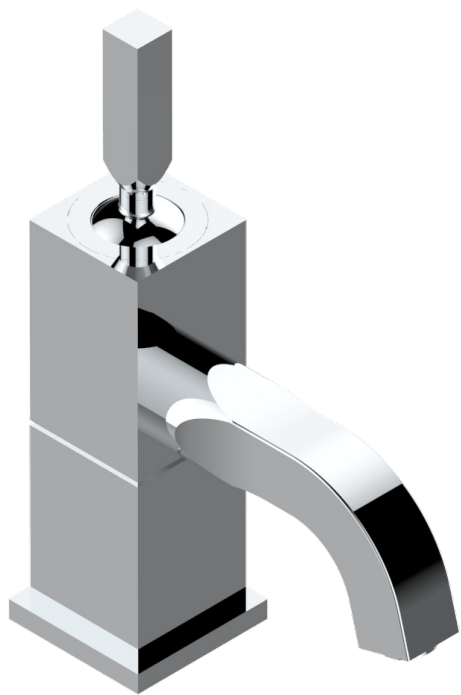

BELUGA WITH LEVER

G1U-6501B

台盆温控龙头，矮款，带控制杆，带下水器

THG[®]
PARIS

16469

16/11/2010

特色

- ACS : 19ACCLY542

标准

技术特征

- Recommandé : 3 bars (max. 5 bars) - Advised : 43,5 psi (max. 72 psi)
- 8,3 l/min à 3 bars (2.2 gpm at 43.5 psi)

可选饰面

Black ceram - D30
Blush PVD - H62
Graphite PVD - H64
Matt Umber PVD - H67
Matt blush PVD - H60
Matt graphite PVD - H65