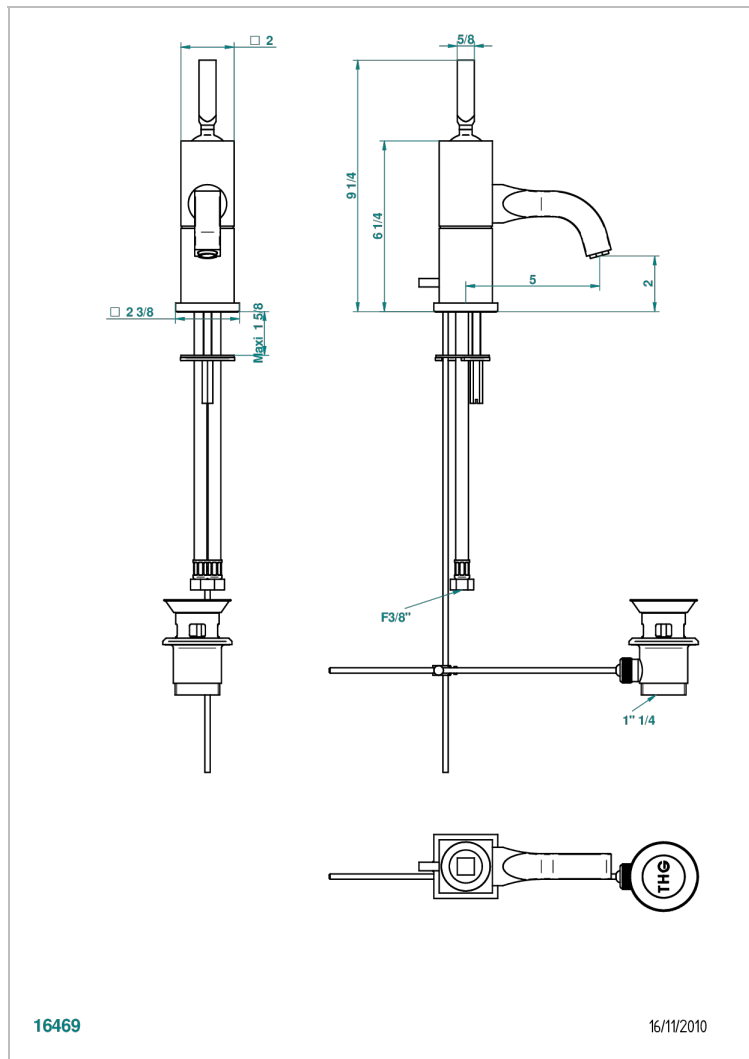

BELUGA WITH LEVER

G1U-6501B

台盆温控龙头，矮款，带控制杆，带下水器

THG[®]
PARIS

特色

- ACS : 19ACCLY542

标准

技术特征

- Recommandé : 3 bars (max. 5 bars) - Advised : 43,5 psi (max. 72 psi)
- 8,3 l/min à 3 bars (2.2 gpm at 43.5 psi)

可选饰面

Black ceram - D30
Blush PVD - H62
Graphite PVD - H64
Matt Umber PVD - H67
Matt blush PVD - H60
Matt graphite PVD - H65