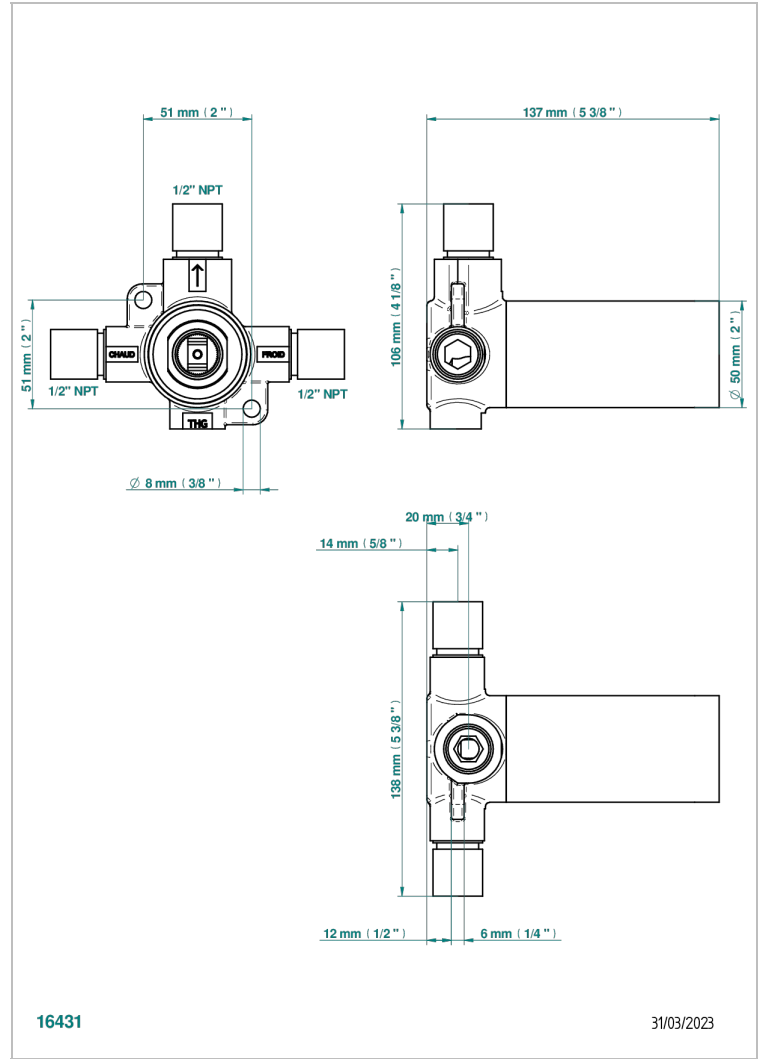

# TOUS STYLES

G00-6540A/US

Partie à encastrer pour mitigeur de douche ref.6540 - standard américain

THG<sup>®</sup>  
PARIS

16431

31/03/2023

## CARACTÉRISTIQUES

- Tous Styles
- Partie à encastrer pour mitigeur de douche ref.6540 - standard américain