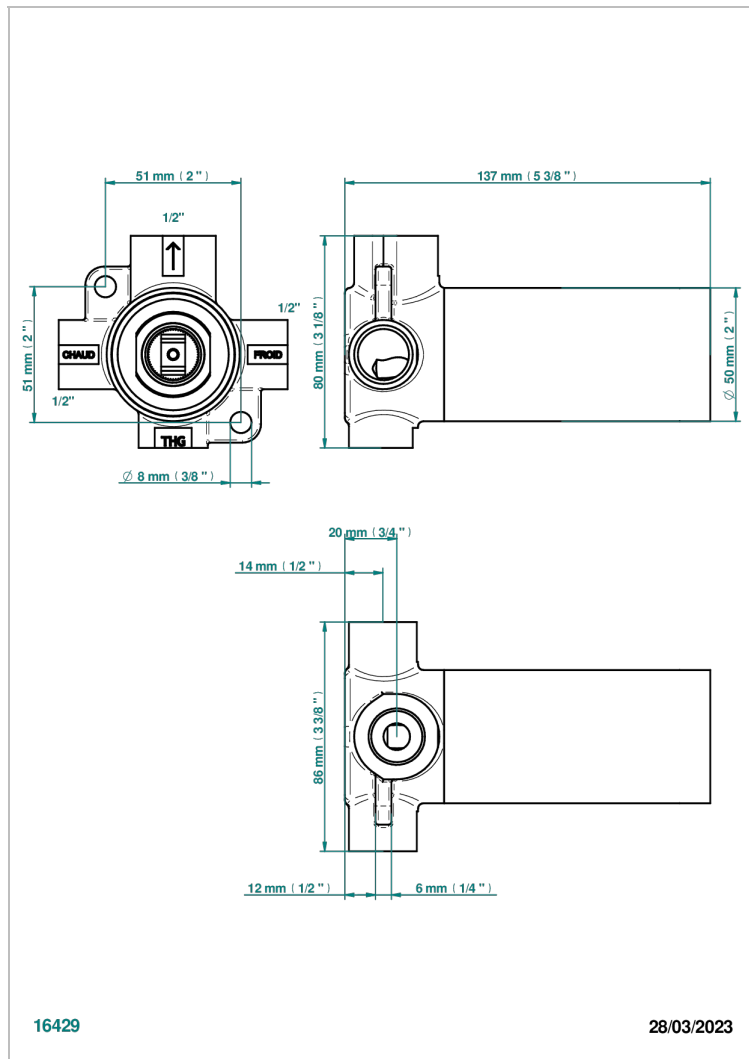

G00-6540A

Внутренняя часть смесителя для душа однорычажного встраиваемого в стену O6540 - 2 входа 1/2" -1 выход 1/2"

ХАРАКТЕРИСТИКИ

- прочие артикулы THG
- Внутренняя часть смесителя для душа однорычажного встраиваемого в стену O6540 - 2 входа 1/2" -1 выход 1/2"