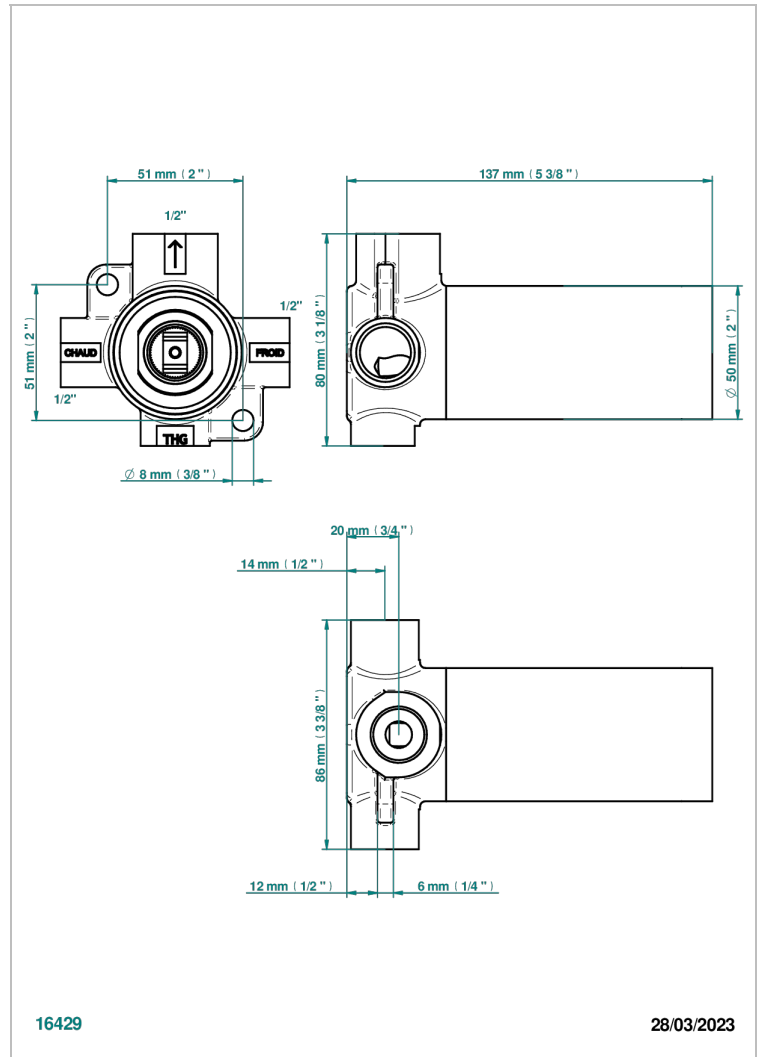

GENERAL ITEMS

G00-6540A

入墙式淋浴温控龙头嵌入部分，型号6540（两个1/2"入水口和1个1/2"出水口）

16429

28/03/2023

特色

- General Items
- 入墙式淋浴温控龙头嵌入部分，型号6540（两个1/2"入水口和1个1/2"出水口）

可选饰面

抛光铜 - A00