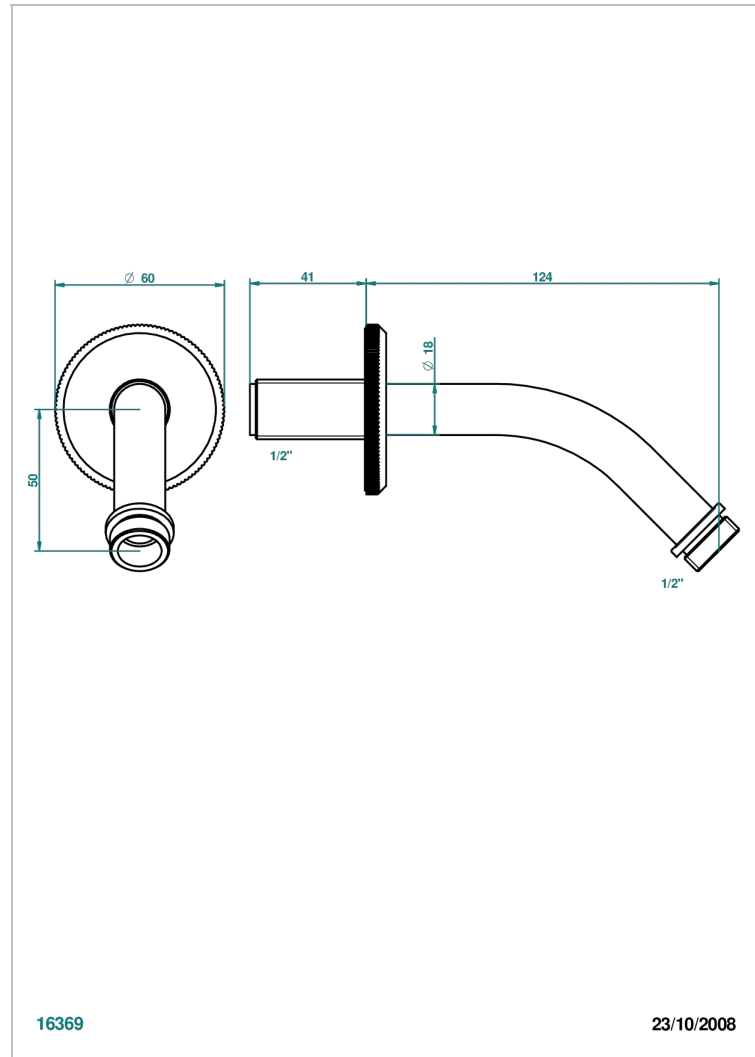

A59-82

Brausearm für Kopfbrause 1/2", Länge: 120mm, 45°

16369

23/10/2008

EIGENSCHAFTEN

- Tradition, Kristall
- Brausearm für Kopfbrause 1/2", Länge: 120mm, 45°

VERFÜGBARE OBERFLÄCHEN

Altnickel - H28
Blassgold - F30
Blassgold matt unlackiert - F31
Bronze hell - D01
Chrom - A02
Chrom / gold - G02