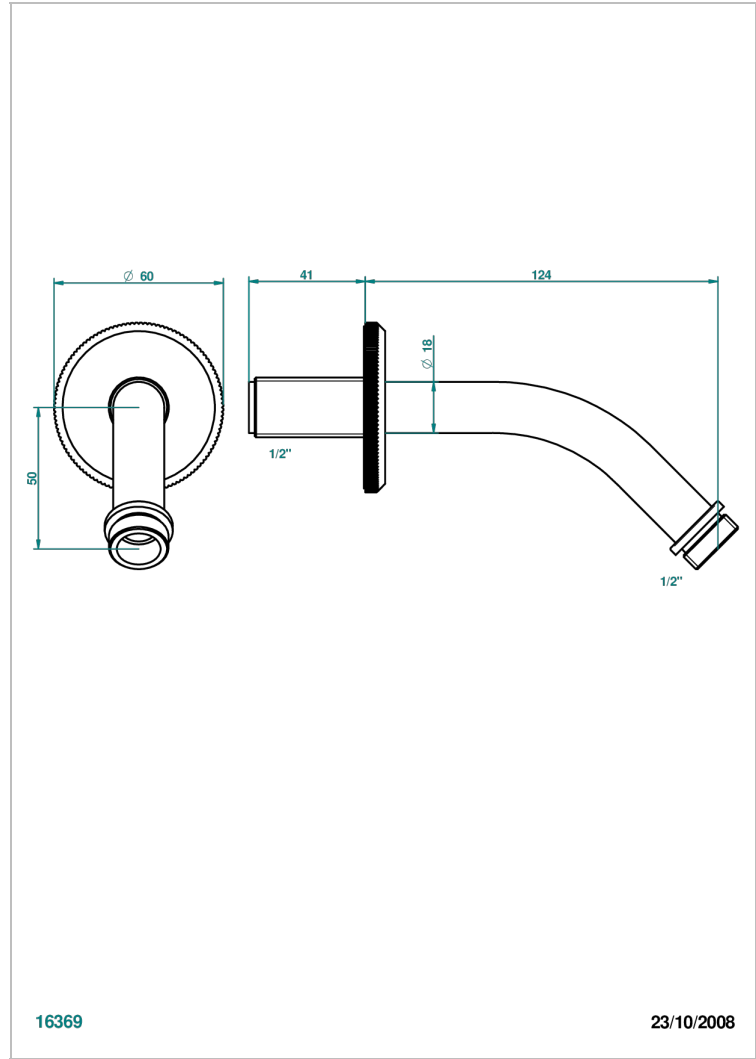

A58-82

Brausearm für Kopfbrause 1/2", Länge: 120mm, 45°

16369

23/10/2008

EIGENSCHAFTEN

- Tradition, Hebel
- Brausearm für Kopfbrause 1/2", Länge: 120mm, 45°

VERFÜGBARE OBERFLÄCHEN

Altnickel - H28
Blassgold - F30
Blassgold matt unlackiert - F31
Bronze hell - D01
Chrom - A02
Chrom / gold - G02