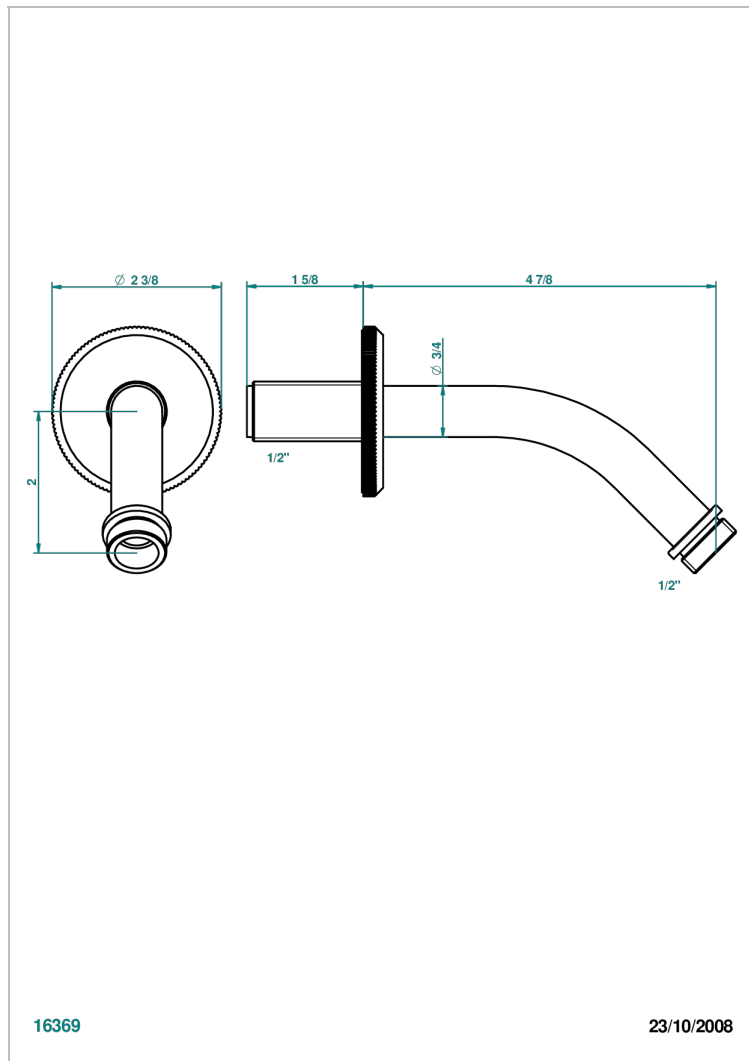

A58-82

Brausearm für Kopfbrause 1/2", Länge: 120mm, 45°

16369

23/10/2008

EIGENSCHAFTEN

- Tradition, Hebel
- Brausearm für Kopfbrause 1/2", Länge: 120mm, 45°

VERFÜGBARE OBERFLÄCHEN

Altnickel - H28
Blassgold - F30
Blassgold matt unlackiert - F31
Bronze hell - D01
Chrom - A02
Chrom / gold - G02