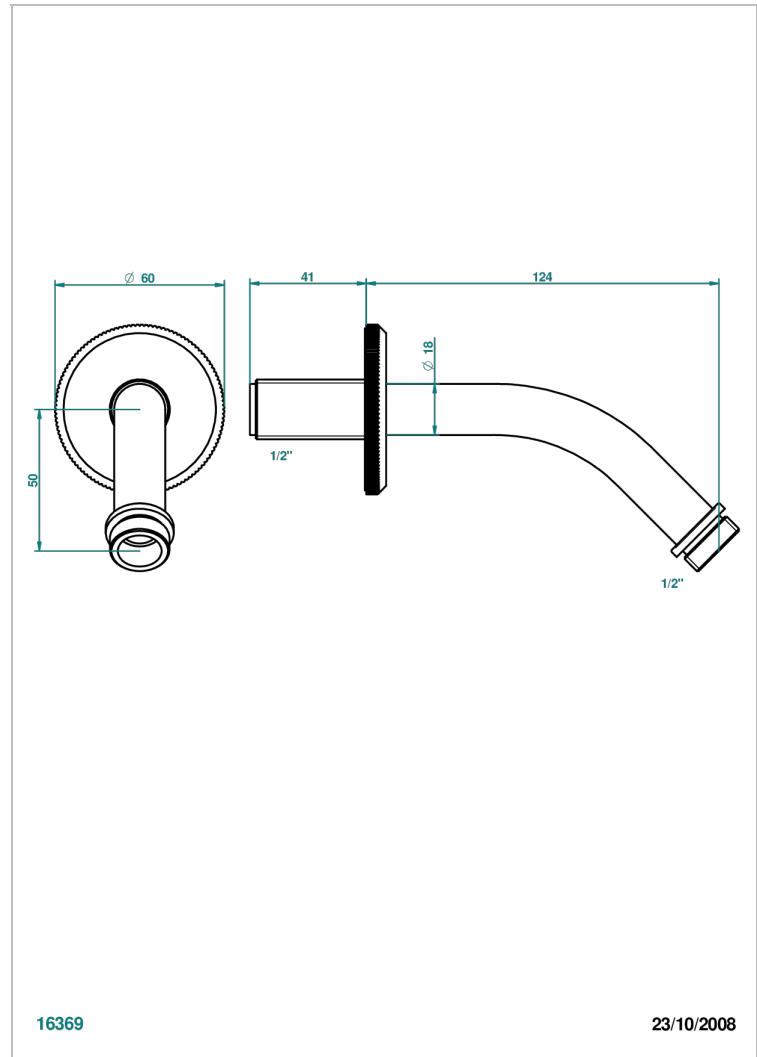

ART DECO, KRISTALL

A56-82

Brausearm für Kopfbrause 1/2", Länge: 120mm, 45°

THG[®]
PARIS

EIGENSCHAFTEN

- Art Déco, Kristall
- Brausearm für Kopfbrause 1/2", Länge: 120mm, 45°

VERFÜGBARE OBERFLÄCHEN

Altnickel - H28
Blassgold - F30
Blassgold matt unlackiert - F31
Bronze hell - D01
Chrom - A02
Chrom / gold - G02